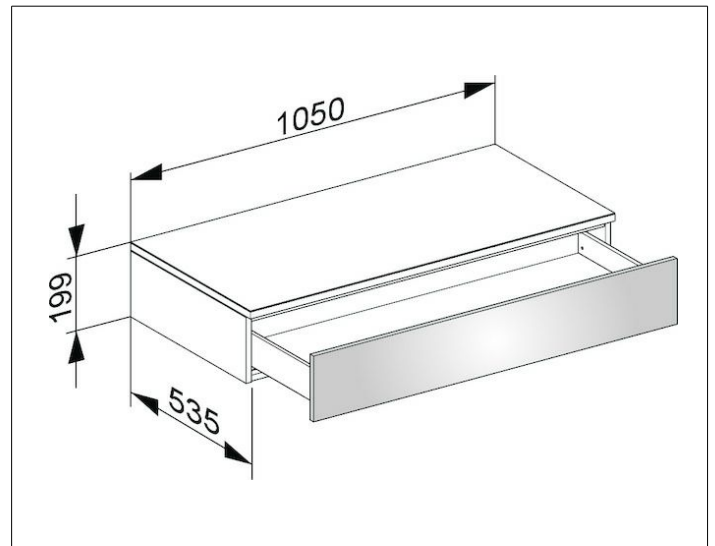

Edition 400

3175080000 Sideboard

**PRODUKT**

**ZEICHNUNG**

**OBERFLÄCHE**

weiß Hochglanz/Glas anthrazit klar

**ABMESSUNG**

1050 x 199 x 535 mm