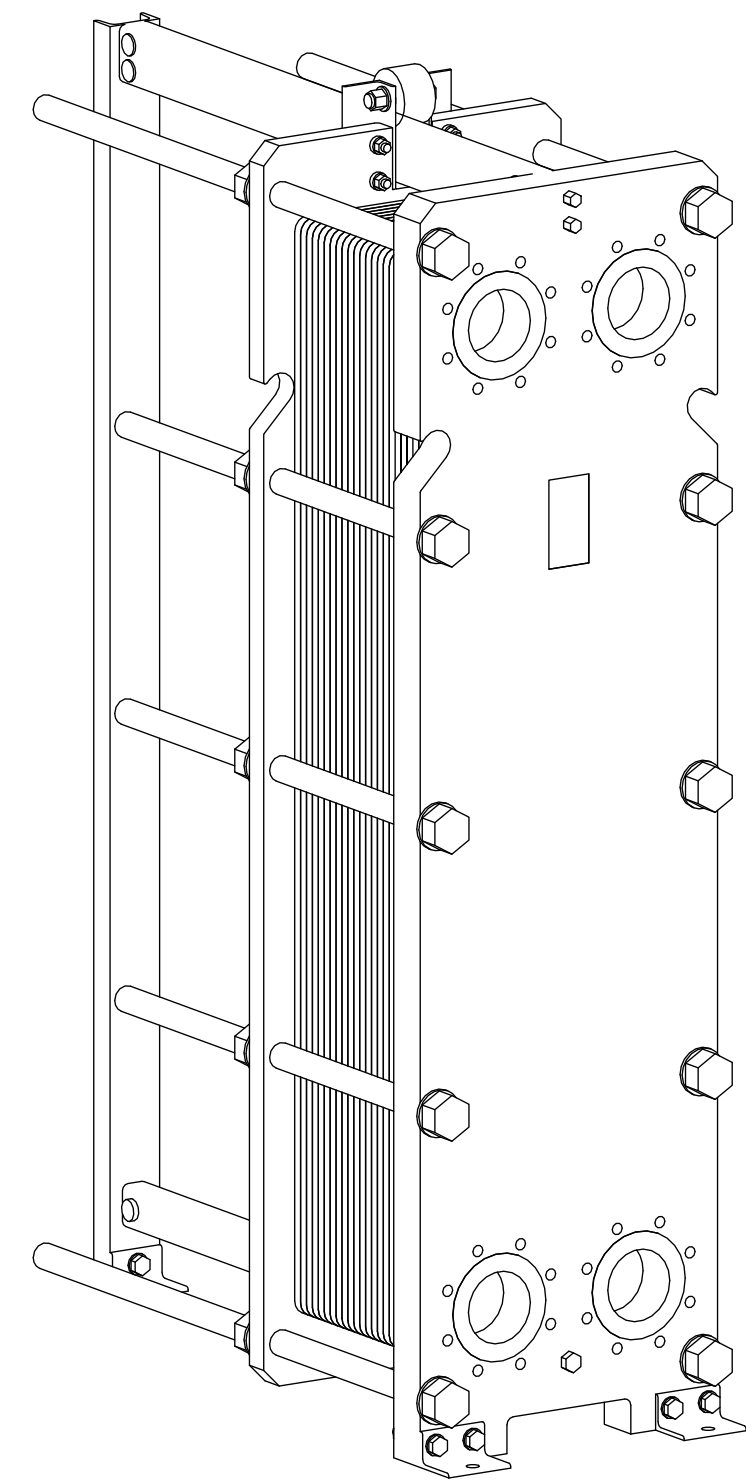

Side view

Front view

Isometric view

Top view

Unterliegt nicht dem Änderungsdienst/  
Not subject to change management

Maßstab/  
Scale: 1:10

Format/  
Size: A2

Revision  
24.05.2019

Longtherm RHG-51-110 - 8118200