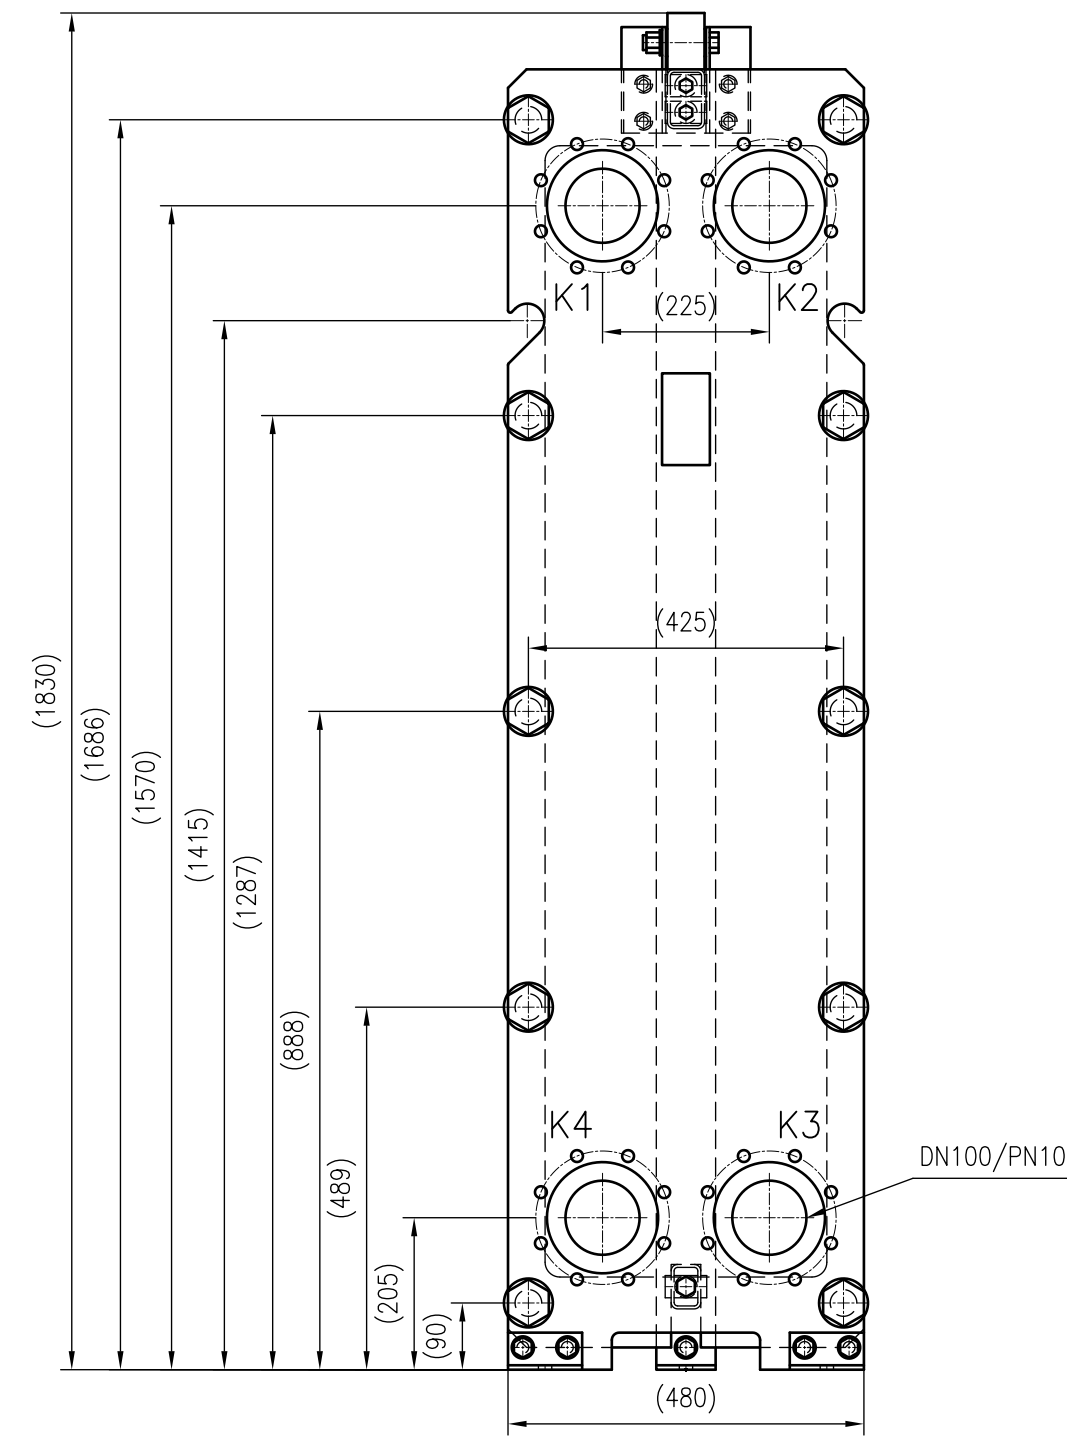

Side view

Front view

Isometric view

Top view

Unterliegt nicht dem Änderungsdienst/  
Not subject to change management

Maßstab/  
Scale: 1:10

Format/  
Size: A2

Revision  
24.05.2019

Longtherm RHG-51-110 - 8118200