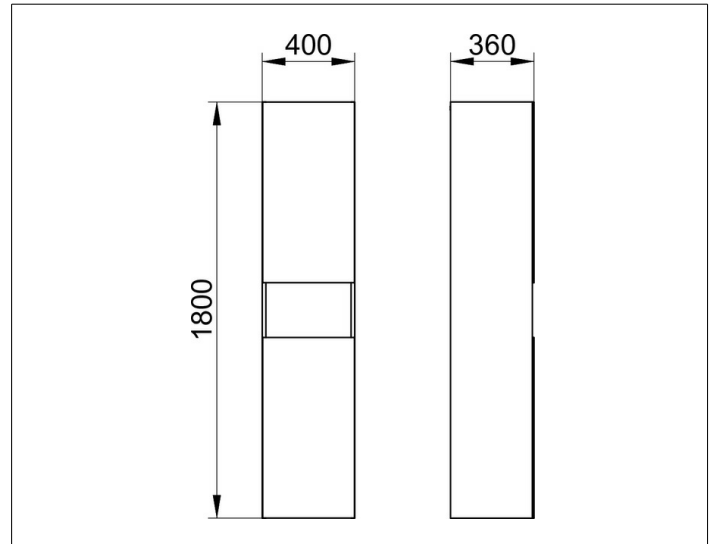

Stageline

32831290001 Hochschrank

**PRODUKT**

**ZEICHNUNG**

**PRODUKTBESCHREIBUNG**

1-türig mit Türanschlagdämpfung  
und mittigem Regalfach

**AUSSTATTUNG**

- 4 Glasböden

**OBERFLÄCHE**

inox/inox

**ABMESSUNG**

400 x 1800 x 360 mm