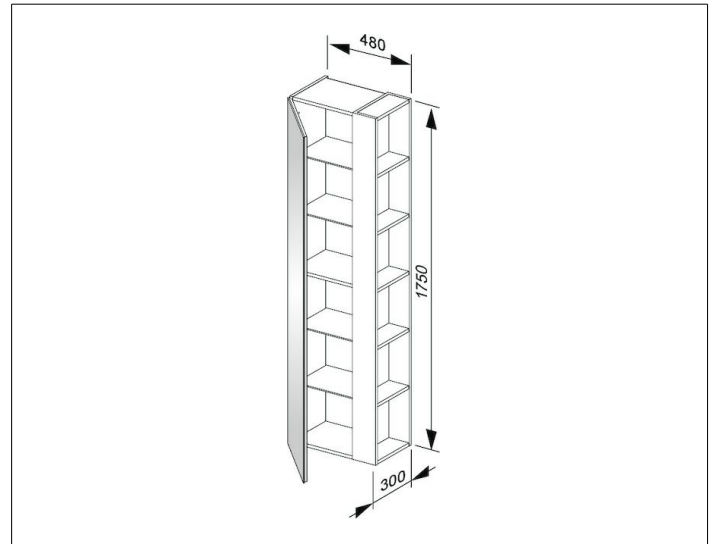

X-Line

33132970001 Hochschrank

PRODUKT

ZEICHNUNG

OBERFLÄCHE

vulkanit/vulkanit

ABMESSUNG

480 x 1750 x 300 mm