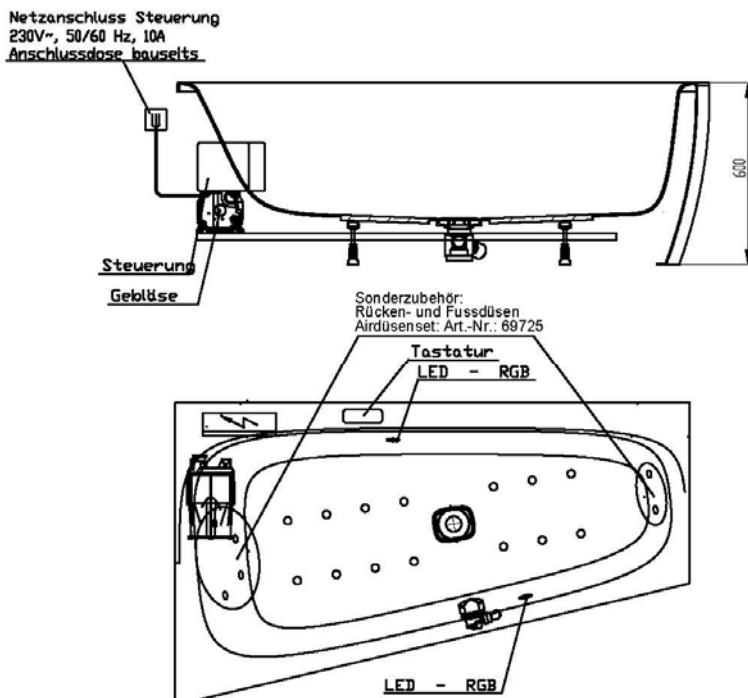

Artikelbeschreibung:

Whirlen ist weit mehr als aufgewirbeltes Wasser. Das unbeschwert Whirlvergnügen wird erst durch HOESCH Düsenteknik möglich. Das Whirlsystem iSensi unterstützt Ihr Wohlbefinden mit einer erstaunlichen Bandbreite unterschiedlichster Wirkungen – von entspannend bis gesundheitsfördernd. Whirlsystem iSensi: das prickelnde Champagner – Erlebnis. Über viele kleine Düsen im Wannenboden strömt vorgewärmte Luft ins Wasser – eine traumhaft sanfte Massage für den ganzen Körper. Die Düsen sind flach am Wannenboden angebracht und stören deshalb weder im Sitzen noch im Liegen. Der Luftwirbel lässt sich individuell steuern. Für sinnliche Atmosphäre sorgen 2 bunte Unterwasserscheinwerfer mit Farblichtwechsler.

iSENSI

GRUNDAUSSTATTUNG

- 12-14 Air-Düsen, (modellabhängig)
- 2 LED-RGB Ø 60 mm inkl. Ansteuerautomatik mit automatischem Farblichtwechsler
- Gebläse 700W regelbar mit Luftvorheizer und mit Ozonisierung
- Wannenrandtastatur
- HOESCH Steuerung 230 V, 50/60 Hz
- Komplett installiertes Rohrleitungssystem
- Sichtbare Einbauteile verchromt

Wannenrandtastatur

Superflache Airdüse

LED-Unterwasserscheinwerfer

SONDERZUBEHÖR – iSENSI

ARTIKEL-NR.

Air-Düsenset Whirlwannen iSensi (4 Rücken- und 2 Fußdüsen)

69725.305

2 LED-RGB inkl. Ansteuerautomatik mit automatischem Farblichtwechsler