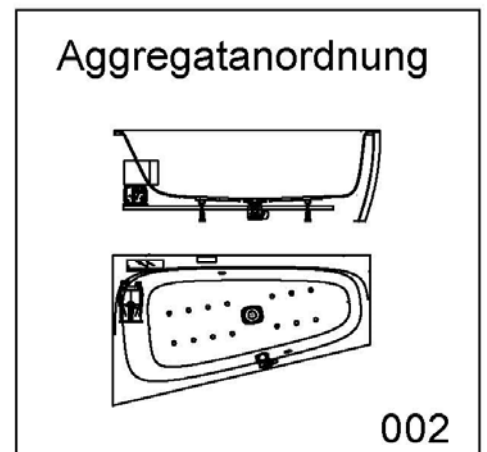

Artikelbeschreibung:

Whirlen ist weit mehr als aufgewirbeltes Wasser. Das unbeschwert Whirlvergnügen wird erst durch HOESCH Düsenteknik möglich. Das Whirlsystem iSensi unterstützt Ihr Wohlbefinden mit einer erstaunlichen Bandbreite unterschiedlichster Wirkungen – von entspannend bis gesundheitsfördernd. Whirlsystem iSensi: das prickelnde Champagner – Erlebnis. Über viele kleine Düsen im Wannenboden strömt vorgewärmte Luft ins Wasser – eine traumhaft sanfte Massage für den ganzen Körper. Die Düsen sind flach am Wannenboden angebracht und stören deshalb weder im Sitzen noch im Liegen. Der Luftwirbel lässt sich individuell steuern. Für sinnliche Atmosphäre sorgen 2 bunte Unterwasserscheinwerfer mit Farblichtwechsler.