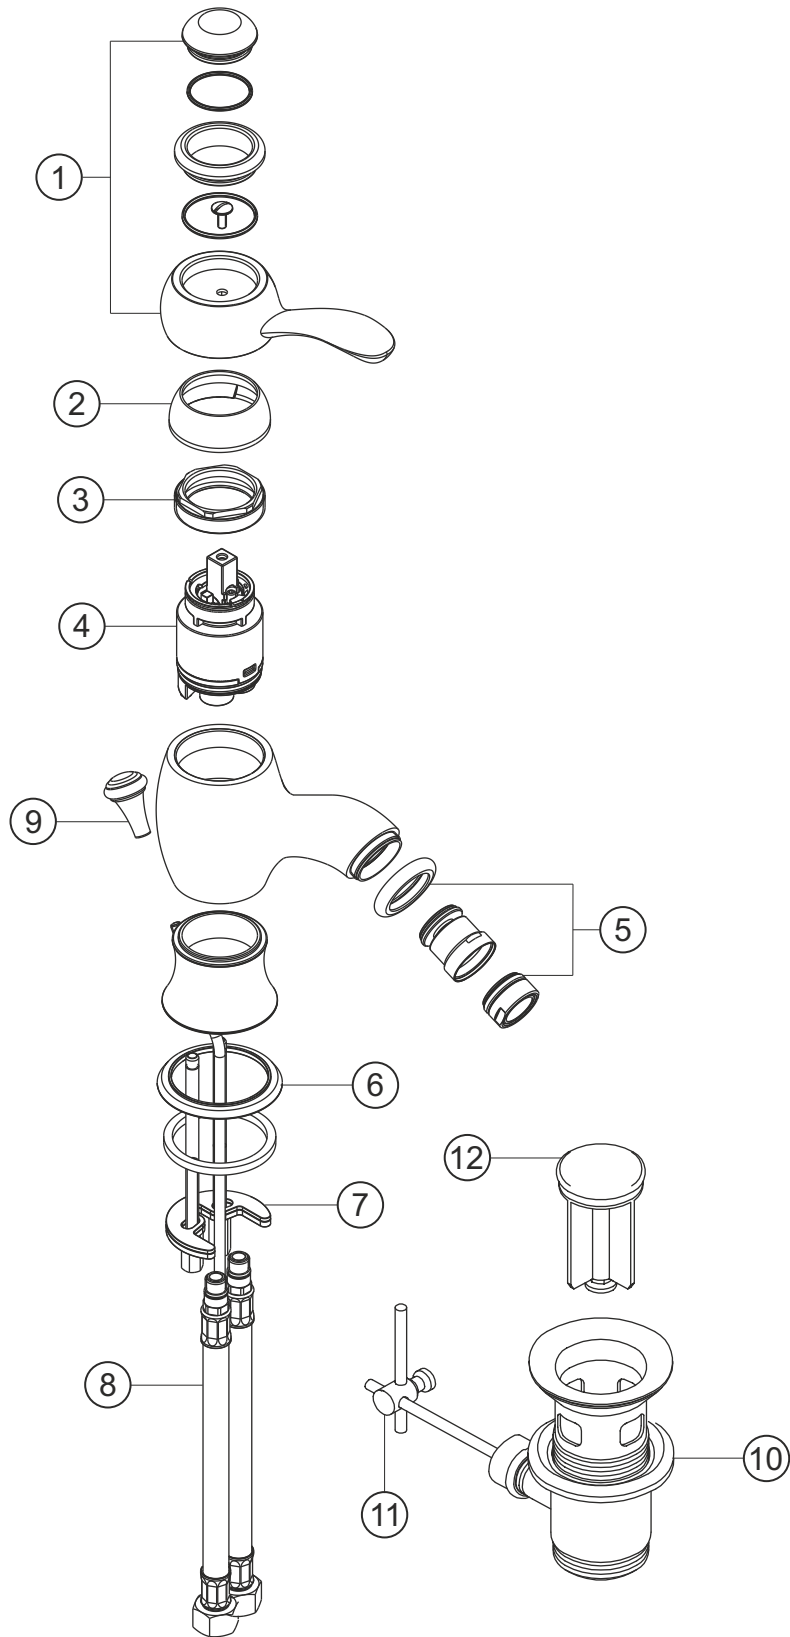

**EPOCA**  
**Bidet-Einlochbatterie**  
bronze  
34.153600.1.05

**herzbach**

**EPOCA**

**Bidet-Einlochbatterie**

bronze

**34.153600.1.05**

### Ersatzteilliste

Pos.	Beschreibung	Art.-Nr.	Preisgruppe	VE
1	Griffhebel	80.425900.1.05	13	1
2	Glockenkappe	80.075200.1.05	5	1
3	Konerring	80.500000.1.09	2	1
4	Kartusche	80.195300.1.09	7	1
5	Perlator	80.060100.1.05	7	1
6	Zierring	80.263000.1.05	8	1
7	Befestigung	80.209100.1.09	3	1
8	Flexibler Anschlussschlauch	80.037700.1.09	4	1
9	Zugstange	80.102200.1.05	8	1
10	Ablaufgarnitur	80.030600.1.05	10	1
11	Gelenk	80.060200.1.01	2	1
12	Ablaufstopfen	80.200400.1.05	5	1

**herzbach**