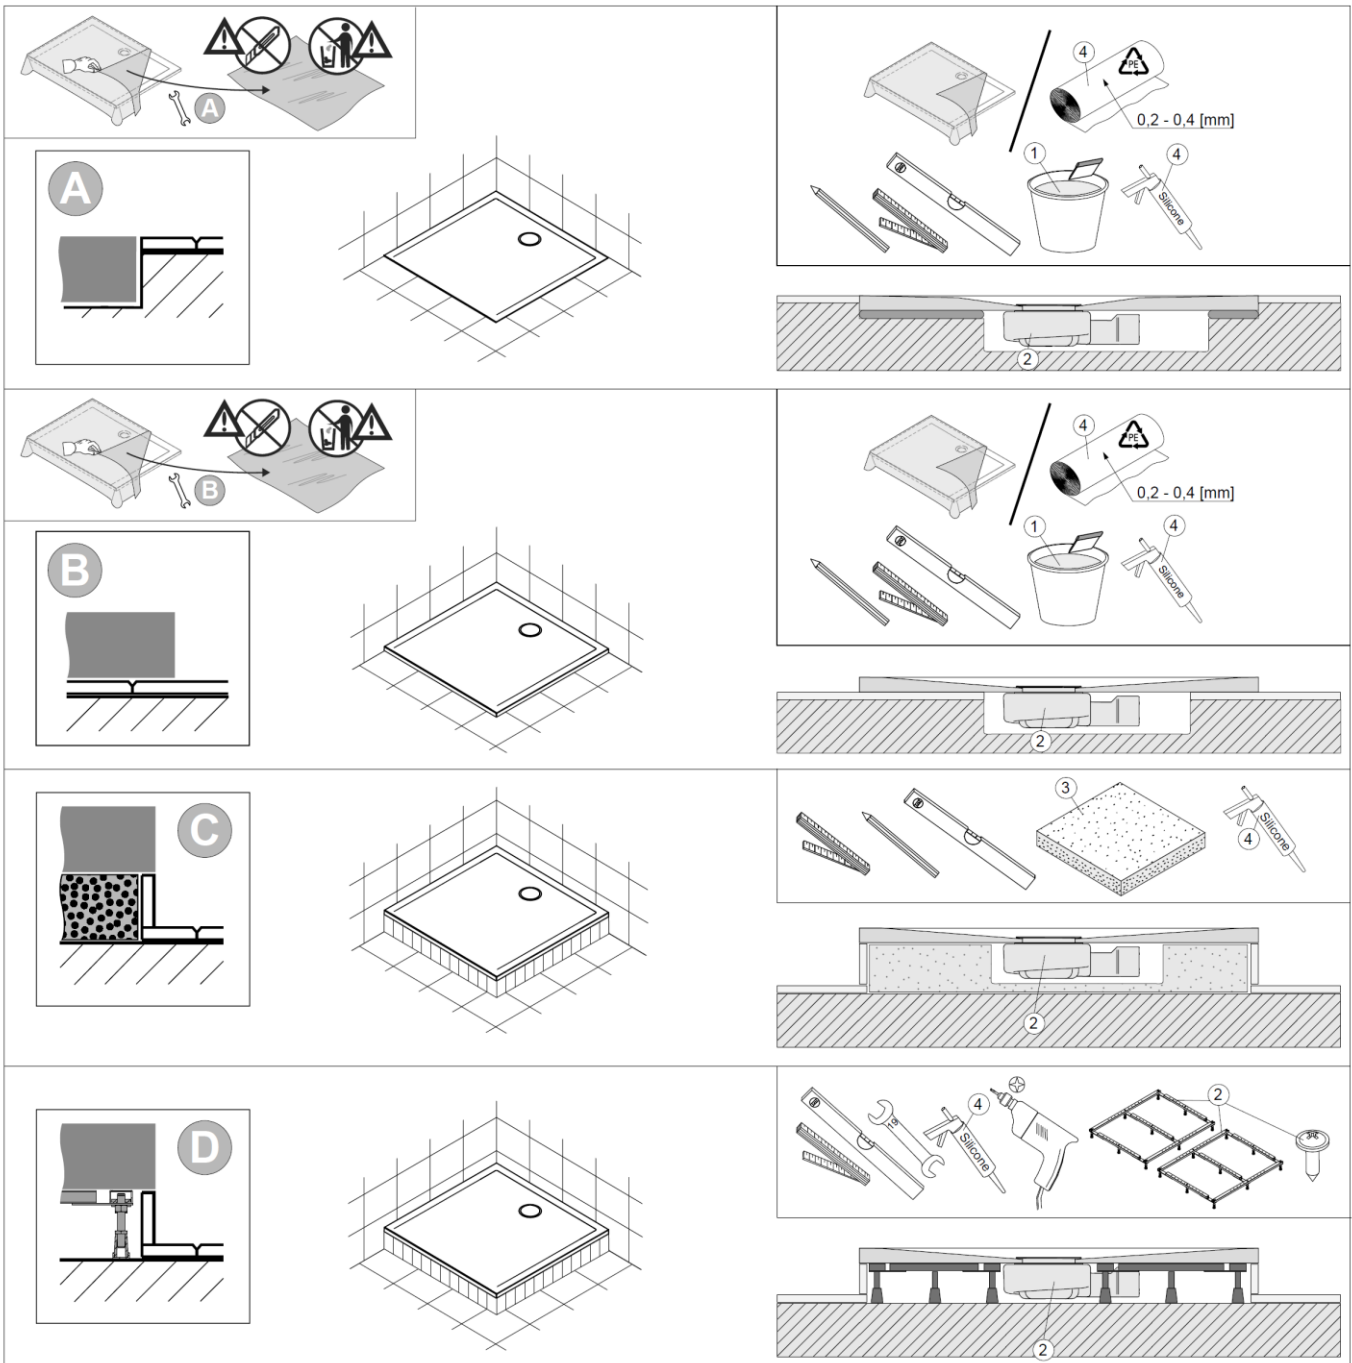

60328

**Montagevarianten:**

Variante A – Bodenbündig

Variante B – auf die Fliesen

Variante C – auf dem Styroporträger

Variante D – auf dem Gestell

**Planungsanleitung:**

	1	2	3	4
<b>DE</b>	z.B. Schnell-Fliesenkleber	Nicht im Lieferumfang enthalten	z.B. Styroporträger	handelsübliches Silikon und Folie PE / Isolierschamstoff (Man kann die Folie aus der Verpackung verwenden)