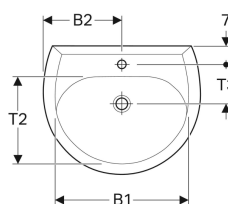

- Mit Halbsäule kombinierbar

Eigenschaften

- Abgesenkte Hahnlochbank mit leichter Aufkantung wandseitig
- Ablaufoptimierte Beckeninnengestaltung
- Großer Montagefreiraum im Befestigungsbereich

Technische Daten

Werkstoff

Sanitärkeramik

Art.-Nr.	Farbe / Oberfläche	Hahnloch	Überlauf	B	B1	B2	H	H1	H2	T	T1	T2	T3	V E1	
223055000	weiß	mittig	sichtbar	55 cm	46 cm	27.5 cm	18.5 cm	15.5 cm	15 cm	45 cm	21 cm	29 cm	14 cm	1 St.	→|
223055600	weiß / KeraTect	mittig	sichtbar	55 cm	46 cm	27.5 cm	18.5 cm	15.5 cm	15 cm	45 cm	21 cm	29 cm	14 cm	1 St.	→|
223057000	weiß	mittig	ohne	55 cm	46 cm	27.5 cm	18.5 cm	15.5 cm	15 cm	45 cm	21 cm	29 cm	14 cm	1 St.	→|
223057600	weiß / KeraTect	mittig	ohne	55 cm	46 cm	27.5 cm	18.5 cm	15.5 cm	15 cm	45 cm	21 cm	29 cm	14 cm	1 St.	→|
223058000	weiß	ohne	sichtbar	55 cm	46 cm	27.5 cm	18.5 cm	15.5 cm	15 cm	45 cm	21 cm	29 cm	14 cm	1 St.	→|
223058600	weiß / KeraTect	ohne	sichtbar	55 cm	46 cm	27.5 cm	18.5 cm	15.5 cm	15 cm	45 cm	21 cm	29 cm	14 cm	1 St.	→|
223056000	weiß	ohne	ohne	55 cm	46 cm	27.5 cm	18.5 cm	15.5 cm	15 cm	45 cm	21 cm	29 cm	14 cm	1 St.	→|
223056600	weiß / KeraTect	ohne	ohne	55 cm	46 cm	27.5 cm	18.5 cm	15.5 cm	15 cm	45 cm	21 cm	29 cm	14 cm	1 St.	→|
223060000	weiß	mittig	sichtbar	60 cm	49 cm	30 cm	19.5 cm	15 cm	13.5 cm	49 cm	21 cm	32 cm	14 cm	1 St.	→|
223060600	weiß / KeraTect	mittig	sichtbar	60 cm	49 cm	30 cm	19.5 cm	15 cm	13.5 cm	49 cm	21 cm	32 cm	14 cm	1 St.	→|
223060080	bahamabeige	mittig	sichtbar	60 cm	49 cm	30 cm	19.5 cm	15 cm	13.5 cm	49 cm	21 cm	32 cm	14 cm	1 St.	
223060010	manhattan	mittig	sichtbar	60 cm	49 cm	30 cm	19.5 cm	15 cm	13.5 cm	49 cm	21 cm	32 cm	14 cm	1 St.	
223060068	pergamon	mittig	sichtbar	60 cm	49 cm	30 cm	19.5 cm	15 cm	13.5 cm	49 cm	21 cm	32 cm	14 cm	1 St.	
223062000	weiß	mittig	ohne	60 cm	49 cm	30 cm	19.5 cm	15 cm	13.5 cm	49 cm	21 cm	32 cm	14 cm	1 St.	→|
223062600	weiß / KeraTect	mittig	ohne	60 cm	49 cm	30 cm	19.5 cm	15 cm	13.5 cm	49 cm	21 cm	32 cm	14 cm	1 St.	
223063000	weiß	ohne	sichtbar	60 cm	49 cm	30 cm	19.5 cm	15 cm	13.5 cm	49 cm	21 cm	32 cm	14 cm	1 St.	→|
223063600	weiß / KeraTect	ohne	sichtbar	60 cm	49 cm	30 cm	19.5 cm	15 cm	13.5 cm	49 cm	21 cm	32 cm	14 cm	1 St.	→|
223061000	weiß	ohne	ohne	60 cm	49 cm	30 cm	19.5 cm	15 cm	13.5 cm	49 cm	21 cm	32 cm	14 cm	1 St.	→|