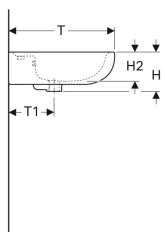

Geberit Renova Waschtisch

Beispielbild

- Mit Halbsäule kombinierbar

Eigenschaften

- Abgesenkte Hahnlochbank mit leichter Aufkantung wandseitig
- Ablaufoptimierte Beckeninnengestaltung
- Großer Montagefreiraum im Befestigungsbereich