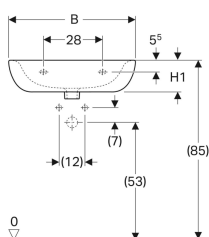

Geberit Renova Waschtisch

Beispielbild

- Mit Halbsäule kombinierbar

Eigenschaften

- Abgesenkte Hahnlochbank mit leichter Aufkantung wandseitig
- Ablaufoptimierte Beckeninnengestaltung
- Großer Montagefreiraum im Befestigungsbereich