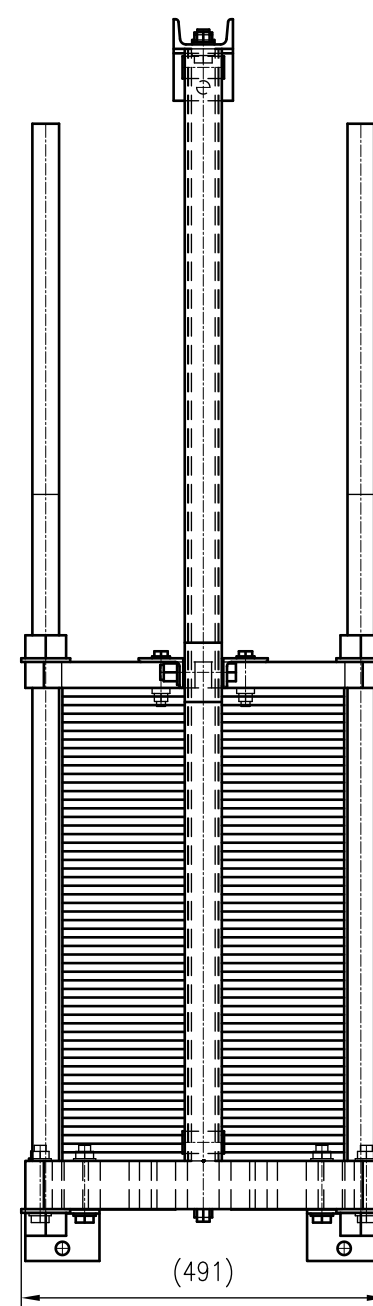

Side view

Front view

Isometric view

Top view

Unterliegt nicht dem Änderungsdienst/
Not subject to change management

Maßstab/
Scale: 1:10

Format/
Size: A2

Revision
02.09.2020

Longtherm RLG-51-220-P10 - 8130600