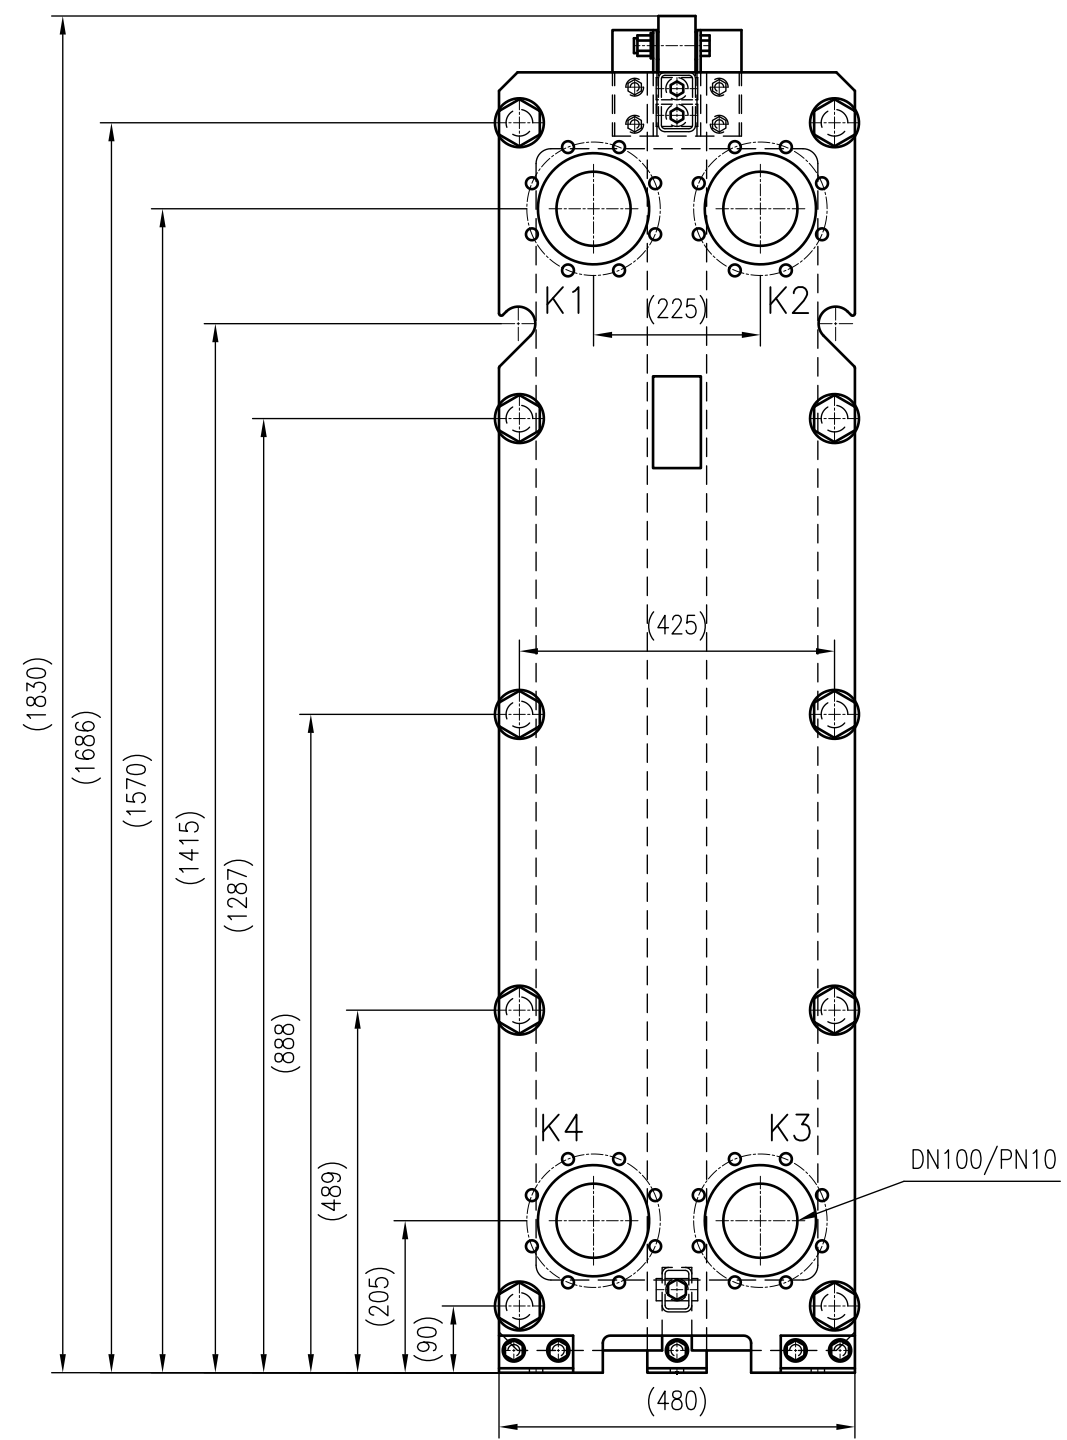

Side view

Front view

Isometric view

Top view

Unterliegt nicht dem Änderungsdienst/
Not subject to change management

Maßstab/
Scale: 1:10

Format/
Size: A2

Revision
02.09.2020

Longtherm RLG-51-220-P10 - 8130600