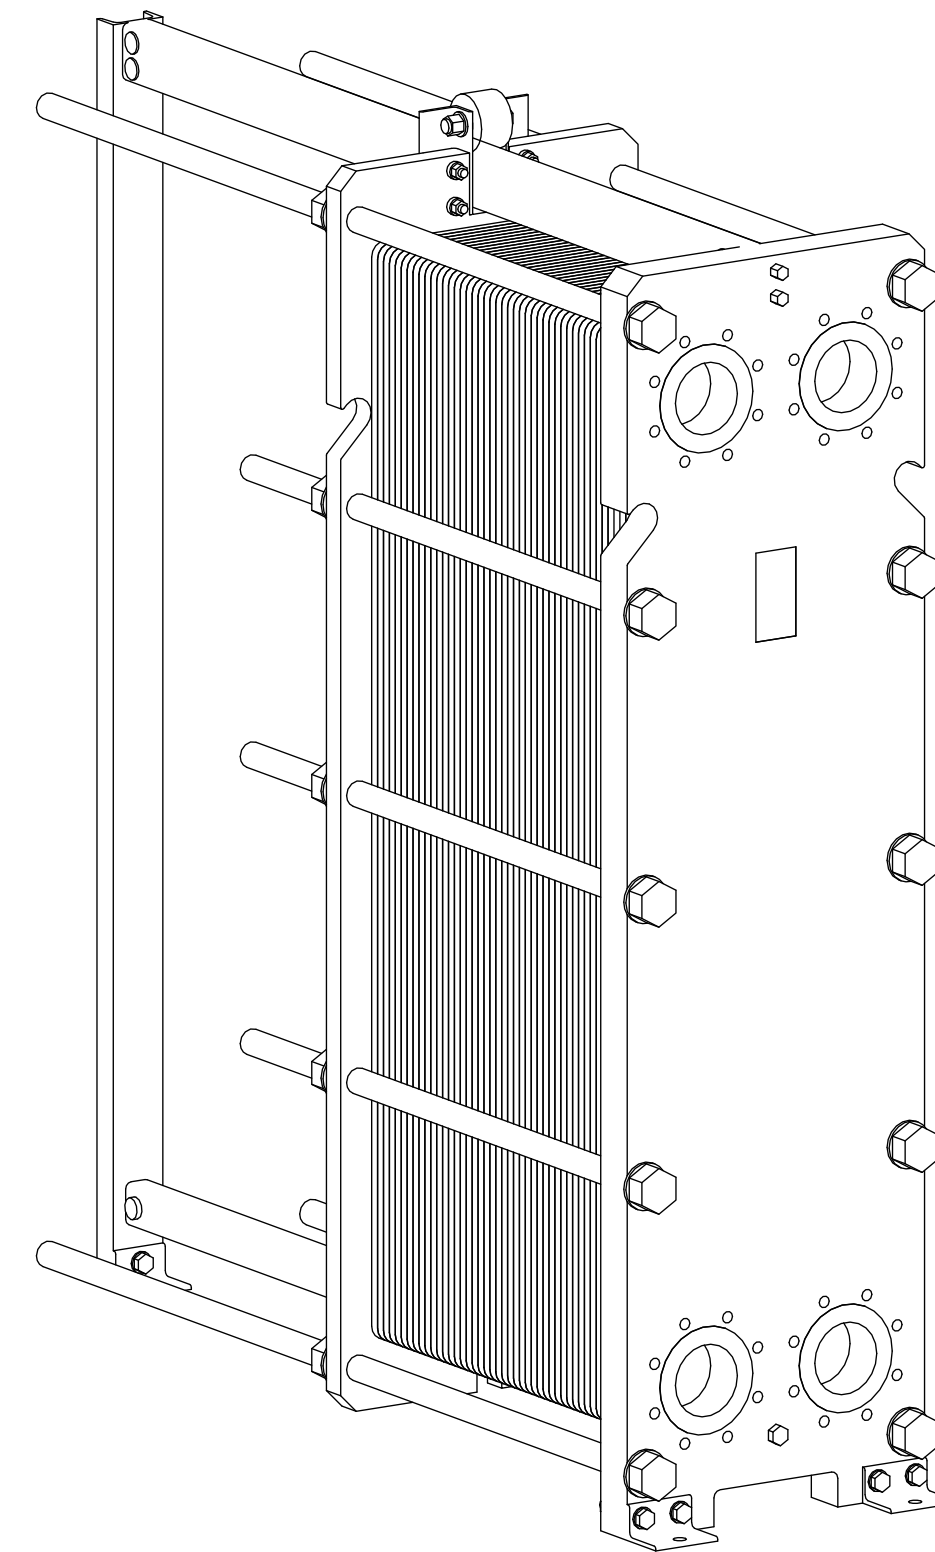

Side view

Front view

Isometric view

Top view

Unterliegt nicht dem Änderungsdienst/
Not subject to change management

Maßstab/
Scale: 1:10

Format/
Size: A2

Revision
02.09.2020

Longtherm RLG-51-220-P10 - 8130600