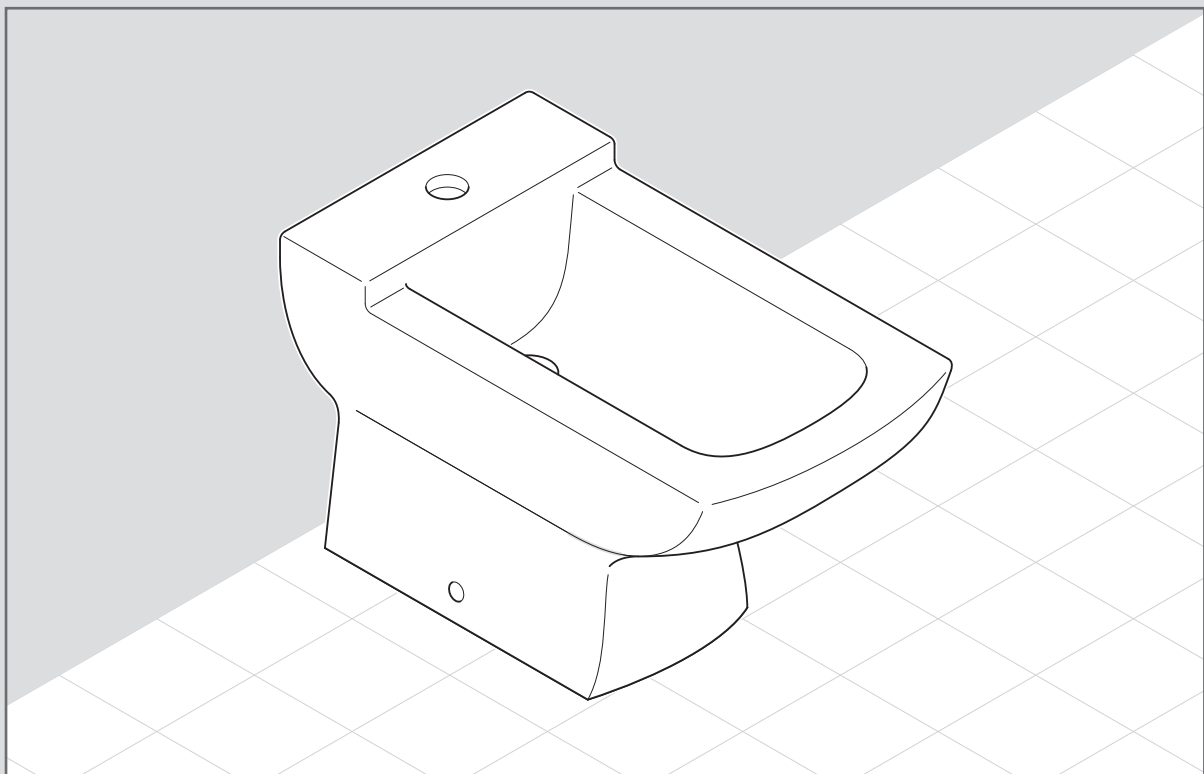

General Instruction

General
Instruction

Villeroy & Boch

DE Montageanleitung
Bidet, verdeckte Befestigung

EN Installation Instructions
Bidet, concealed fixation

FR Instructions de montage
Bidet, fixation invisible

ES Instrucciones de montaje
Bidé, fijación oculta

IT Istruzioni di montaggio
Bidet, fissaggio nascosto

NL Montage-instructie
Bidet, verborgen bevestiging

RU Инструкция по монтажу
Биде, скрытое крепление

ZH 装配说明
净身盆，隐藏式安装