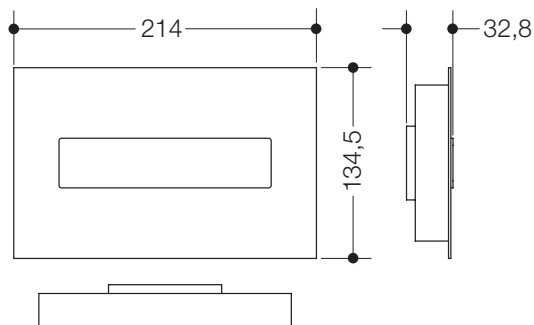

Artikel entfällt zum 31.10.2024

Betätigungsplatte manuell 65605

- Ersatzteil manuelle Betätigungsplatte mit Plexiglas®, Front Grau

Abmessungen in mm

Farbe

Grau

Alternative Farbe

Weiß