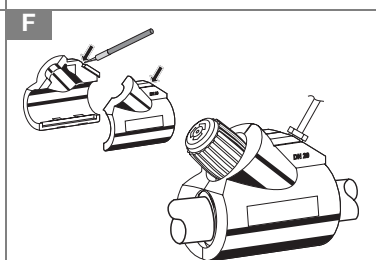

Braukmann V5001S, Kombi-S

-20 - 90°C (-4 - 194°F)
Max. 16bar (232psi)

-20 - 130°C (-4 - 266°F)
Max. 16bar (232psi)

<p>A</p>	<p>B</p> <p>VS2600C</p> <p>12...15Nm</p>	<p>C</p>
<p>D</p>	<p>E</p> <p>VM242A0101</p>	<p>F</p>
<p>VS2600C001</p>		