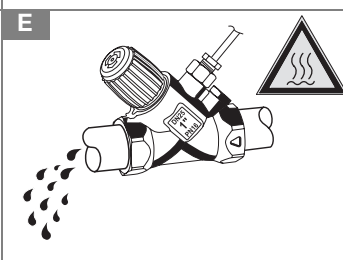

Braukmann V5001S, Kombi-S

-20 - 90°C (-4 - 194°F)
Max. 16bar (232psi)

-20 - 130°C (-4 - 266°F)
Max. 16bar (232psi)

<p>A</p>	<p>B</p> <p>VS2600C</p> <p>12...15Nm</p>	<p>C</p>
<p>D</p>	<p>E</p> <p>VM242A0101</p>	<p>F</p>
<p>VS2600C001</p>		