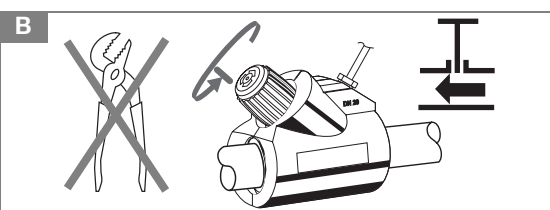

Braukmann V5001S, Kombi-S

-20 - 90°C (-4 - 194°F)
Max. 16bar (232psi)

-20 - 130°C (-4 - 266°F)
Max. 16bar (232psi)

<p>A</p>	<p>B</p> <p>VS2600C</p> <p>12...15Nm</p>	<p>C</p>
<p>D</p>	<p>E</p> <p>VM242A0101</p>	<p>F</p>
<p>VS2600C001</p>		