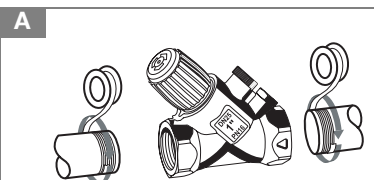

Braukmann V5001S, Kombi-S

-20 - 90°C (-4 - 194°F)
Max. 16bar (232psi)

-20 - 130°C (-4 - 266°F)
Max. 16bar (232psi)

<p>A</p>	<p>B</p> <p>VS2600C</p> <p>12...15Nm</p>	<p>C</p>
<p>D</p>	<p>E</p> <p>VM242A0101</p>	<p>F</p>
<p>VS2600C001</p>		