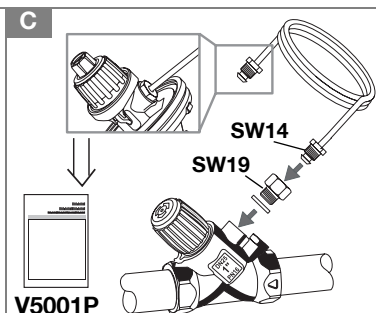

Braukmann V5001S, Kombi-S

-20 - 90°C (-4 - 194°F)
Max. 16bar (232psi)

-20 - 130°C (-4 - 266°F)
Max. 16bar (232psi)

<p>A</p>	<p>B</p> <p>VS2600C</p> <p>12...15Nm</p>	<p>C</p>
<p>D</p>	<p>E</p> <p>VM242A0101</p>	<p>F</p>
<p>VS2600C001</p>		