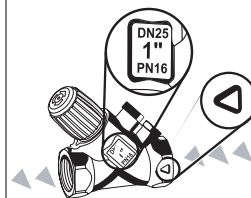

Braukmann V5001S, Kombi-S

-20 - 90°C (-4 - 194°F)
Max. 16bar (232psi)

-20 - 130°C (-4 - 266°F)
Max. 16bar (232psi)

<p>A</p>	<p>B</p> <p>VS2600C</p> <p>12...15Nm</p>	<p>C</p>
<p>D</p>	<p>E</p> <p>VM242A0101</p>	<p>F</p>
<p>VS2600C001</p>		