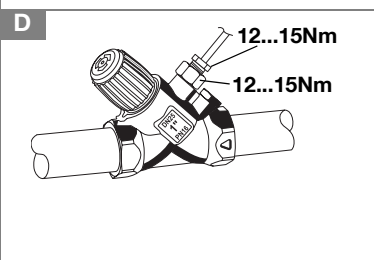

Braukmann V5001S, Kombi-S

-20 - 90°C (-4 - 194°F)
Max. 16bar (232psi)

-20 - 130°C (-4 - 266°F)
Max. 16bar (232psi)

<p>A</p>	<p>B</p> <p>VS2600C</p> <p>12...15Nm</p>	<p>C</p>
<p>D</p>	<p>E</p> <p>VM242A0101</p>	<p>F</p>
<p>VS2600C001</p>		