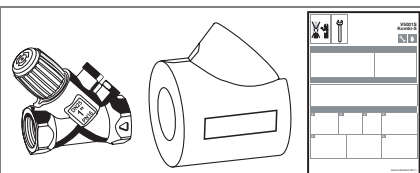

Braukmann V5001S, Kombi-S

-20 - 90°C (-4 - 194°F)
Max. 16bar (232psi)

-20 - 130°C (-4 - 266°F)
Max. 16bar (232psi)

<p>A</p>	<p>B</p> <p>VS2600C</p> <p>12...15Nm</p>	<p>C</p>
<p>D</p>	<p>E</p> <p>VM242A0101</p>	<p>F</p>
<p>VS2600C001</p>		