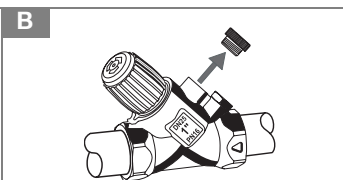

Braukmann V5001S, Kombi-S

-20 - 90°C (-4 - 194°F)
Max. 16bar (232psi)

-20 - 130°C (-4 - 266°F)
Max. 16bar (232psi)

<p>A</p>	<p>B</p> <p>VS2600C</p> <p>12...15Nm</p>	<p>C</p>
<p>D</p>	<p>E</p> <p>VM242A0101</p>	<p>F</p>
<p>VS2600C001</p>		