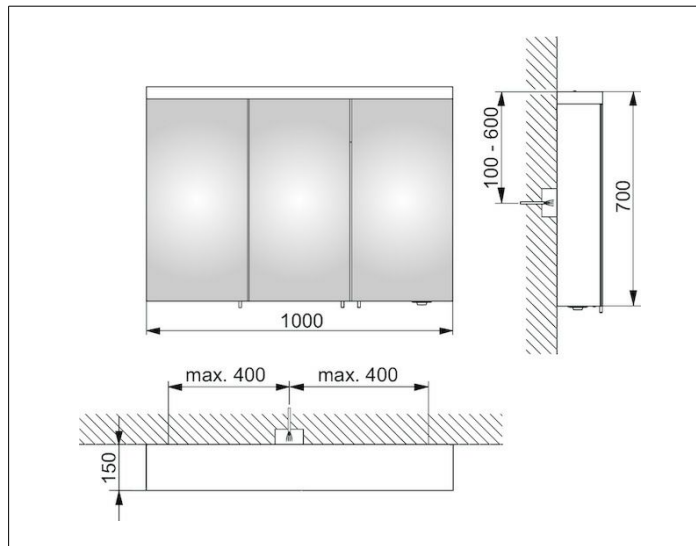

Royal Reflex.2
24204171301 Spiegelschrank

PRODUKT

ZEICHNUNG

PRODUKTBESCHREIBUNG

3 Drehtüren aus Kristall-Doppelspiegel,
 Seitenverspiegelung
 Bedienung:
 außenliegender Drehdimmer mit den Funktionen:
 - ein-/ausschalten
 - dimmen
 - Wechsel zwischen 3 Beleuchtungsvarianten
 Beleuchtung:
 Beleuchtung von oben und
 Waschtischbeleuchtung im Unterboden
 Lichtfarbe 3000 Kelvin (warmweiß),
 LED 32 Watt (Lebensdauer > 30.000 Std.)
 stufenlos dimmbar
 EEK: C , 32 kWh/1000h

AUSSTATTUNG

- 2 innenliegende Steckdosen
- 6 höhenverstellbare Glasablagen
- Tür-Anschlagdämpfer

OBERFLÄCHE

silber-gebeizt-eloxiert

ABMESSUNG

1000 x 700 x 150 mm