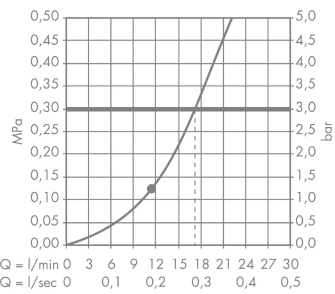

AXOR Montreux
Kopfbrause 240 1jet Classic
 Oberfläche: **Brushed Bronze** Artikelnummer: **28474140**

Merkmale

- Brausekopfgröße: 240 mm
- Strahlart: RainAir
- Kugelgelenk: Kopfbrause im Winkel verstellbar
- Material Strahlscheibe: Metall
- maximale Durchflussmenge bei 3 bar: 17 l/min
- Durchflussmenge RainAir Strahl (bei 3 bar): 17 l/min
- Mindestfließdruck: 1,5 bar
- Strahlscheibe zur Reinigung abnehmbar
- Montage: Decken- oder Wandmontage möglich
- Anschlussgewinde G ½
- für Durchlauferhitzer geeignet

Technologie

Produktabbildung

Maßzeichnung

AXOR Montreux
Kopfbrause 240 1jet Classic
 Oberfläche: **Brushed Bronze** Artikelnummer: **28474140**

Durchflussdiagramm

Q = l/min 0 3 6 9 12 15 18 21 24 27 30
 Q = l/sec 0 0,1 0,2 0,3 0,4 0,5