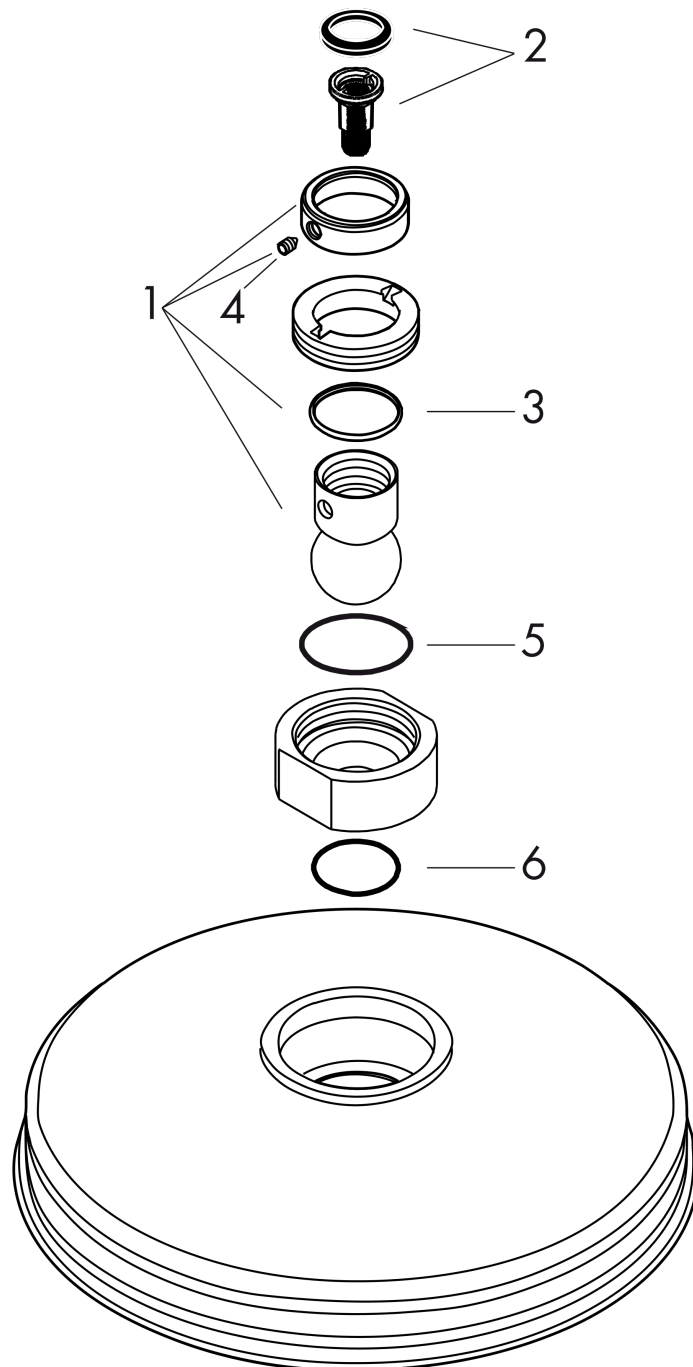

AXOR Montreux
Kopfbrause 240 1jet Classic
 Oberfläche: **Brushed Bronze** Artikelnummer: **28474140**

Merkmale

- Brausekopfgröße: 240 mm
- Strahlart: RainAir
- Kugelgelenk: Kopfbrause im Winkel verstellbar
- Material Strahlscheibe: Metall
- maximale Durchflussmenge bei 3 bar: 17 l/min
- Durchflussmenge RainAir Strahl (bei 3 bar): 17 l/min
- Mindestfließdruck: 1,5 bar
- Strahlscheibe zur Reinigung abnehmbar
- Montage: Decken- oder Wandmontage möglich
- Anschlussgewinde G ½
- für Durchlauferhitzer geeignet

Technologie

Produktabbildung

Maßzeichnung

AXOR Montreux
Kopfbrause 240 1jet Classic
 Oberfläche: **Brushed Bronze** Artikelnummer: **28474140**

Durchflussdiagramm

Q = l/min 0 3 6 9 12 15 18 21 24 27 30
 Q = l/sec 0 0,1 0,2 0,3 0,4 0,5

Die Verbrauchswerte wurden praxisnah mit den dazugehörigen Armaturen (Thermostat/Mischer/Unterputzventil) gemessen.

AXOR Montreux
Kopfbrause 240 1jet Classic
Oberfläche: **Brushed Bronze**

Artikelnummer: **28474140**

Explosionszeichnung

Baujahr: 11/16 - 12/19

AXOR Montreux
Kopfbrause 240 1jet Classic
 Oberfläche: **Brushed Bronze** Artikelnummer: **28474140**

Ersatzteilliste

Baujahr: 11/16 - 12/19

Pos.		Artikelnummer	PG	VE
1	Kugelgelenk	98941140	59	1
2	Filtereinsatz	97708000	2	1
3	Gleitring	97536000	2	1
4	Madenschraube M4x6	97767000	1	1
5	O-Ring 23x3	98142000	1	1
6	O-Ring 18x2	98181000	2	1
a	Rückflußverhinderer	95699000	5	1