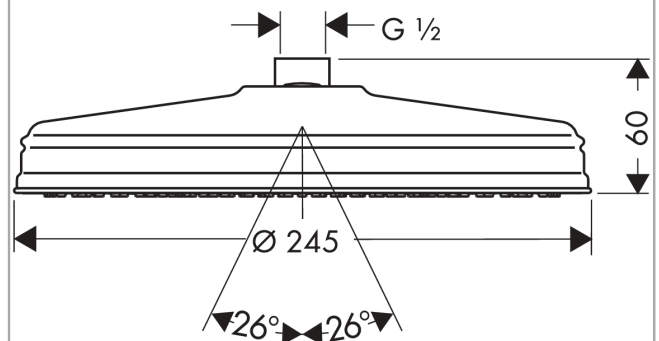

AXOR Montreux
Kopfbrause 240 1jet Classic
 Oberfläche: **Brushed Bronze** Artikelnummer: **28474140**

Merkmale

- Brausekopfgröße: 240 mm
- Strahlart: RainAir
- Kugelgelenk: Kopfbrause im Winkel verstellbar
- Material Strahlscheibe: Metall
- maximale Durchflussmenge bei 3 bar: 17 l/min
- Durchflussmenge RainAir Strahl (bei 3 bar): 17 l/min
- Mindestfließdruck: 1,5 bar
- Strahlscheibe zur Reinigung abnehmbar
- Montage: Decken- oder Wandmontage möglich
- Anschlussgewinde G ½
- für Durchlauferhitzer geeignet

Technologie

Produktabbildung

Maßzeichnung

AXOR Montreux
Kopfbrause 240 1jet Classic
 Oberfläche: **Brushed Bronze** Artikelnummer: **28474140**

Durchflussdiagramm

Q = l/min 0 3 6 9 12 15 18 21 24 27 30
 Q = l/sec 0 0,1 0,2 0,3 0,4 0,5

Explosionszeichnung

Baujahr: 11/16 - 12/19

AXOR Montreux
Kopfbrause 240 1jet Classic
 Oberfläche: **Brushed Bronze** Artikelnummer: **28474140**

Ersatzteilliste

Baujahr: 11/16 - 12/19

Pos.		Artikelnummer	PG	VE
1	Kugelgelenk	98941140	59	1
2	Filtereinsatz	97708000	2	1
3	Gleitring	97536000	2	1
4	Madenschraube M4x6	97767000	1	1
5	O-Ring 23x3	98142000	1	1
6	O-Ring 18x2	98181000	2	1
a	Rückflußverhinderer	95699000	5	1