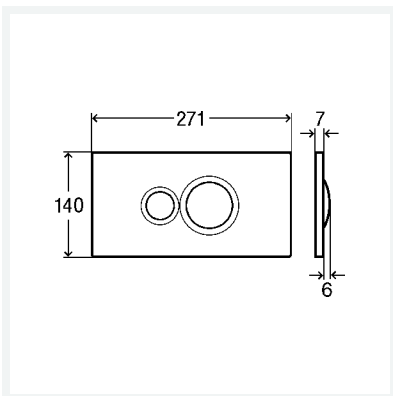

Betätigungsplatte

Visign for Style 10

- für UP-Spülkasten 2H, UP-Spülkasten 2L, UP-Spülkasten 2C, UP-Spülkasten Standard 2S (Modell 8180.26)
- manuelle Spülauslösung von vorn oder oben, 2-Mengen-Spültechnik

Ausstattung

Befestigungsrahmen, Befestigungsmaterial

Modell 8315.1

Artikel 686 543

Eigenschaften

Abdeckplatte	Kunststoff schwarz glänzend
Druckstück	Kunststoff schwarz glänzend
Gewicht	324 g
Volumen	3108 cm ³
Werkstoff	Kunststoff