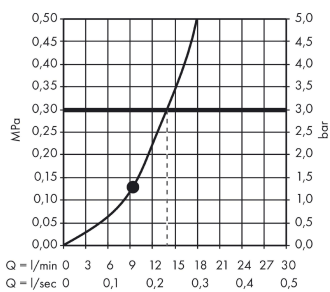

AXOR LampShower/Nendo
LampShower 275 1jet mit Brausearm
Oberfläche: **Polished Black Chrome**

Artikelnummer: **26031330**

Merkmale

- besteht aus: Kopfbrause, Brausearm
- Brausekopfgröße: 275 mm
- Strahlart: Rain
- Kugelgelenk: Kopfbrause im Winkel verstellbar
- Material Strahlscheibe: Metall
- Brausearmlänge 380 mm
- Brausearm horizontal schwenkbar um 150°
- maximale Durchflussmenge bei 3 bar: 13 l/min
- Durchflussmenge Rain Strahl (bei 3 bar): 13 l/min
- Mindestfließdruck: 2 bar
- Strahlzonen: körperumhüllender und zur Mitte hin konzentrierter Brausestrahl
- Strahlscheibe zur Reinigung abnehmbar
- Montage: Wand
- Anschlussgewinde G ½
- mit integrierter Beleuchtung
- Lampe: LED
- Spannungsversorgung: 12 V
- Transformator Unterputz Netzteil 12 V, 12 W
- Eingangsspannung: 100 - 240 V AC / 50 / 60 Hz
- Ausgangsspannung: 12 V - DC
- Farbtemperatur: 2700 K
- Energieeffizienzklasse: enthält eine Lichtquelle der Energieeffizienzklasse G
- nicht für Durchlauferhitzer geeignet
- Sicherheit geprüft und Fertigung überwacht durch TÜV SÜD Product Service GmbH

Technologie

AXOR LampShower/Nendo
LampShower 275 1jet mit Brausearm
 Oberfläche: **Polished Black Chrome**

Artikelnummer: **26031330**

Produktabbildung

Maßzeichnung

Durchflussdiagramm

Die Verbrauchswerte wurden praxisnah mit den dazugehörigen Armaturen (Thermostat/Mischer/Unterputzventil) gemessen.