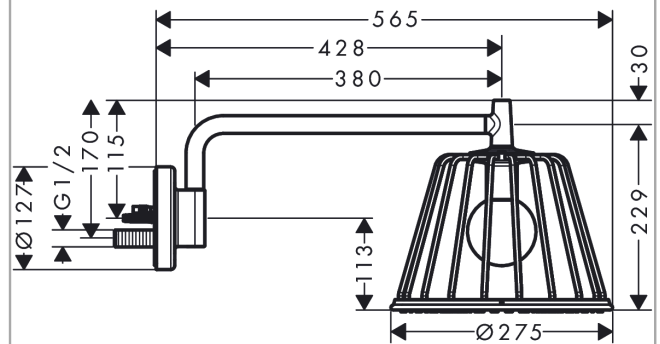

AXOR LampShower/Nendo
LampShower 275 1jet mit Brausearm
Oberfläche: **Polished Black Chrome**

Artikelnummer: **26031330**

Merkmale

- besteht aus: Kopfbrause, Brausearm
- Brausekopfgröße: 275 mm
- Strahlart: Rain
- Kugelgelenk: Kopfbrause im Winkel verstellbar
- Material Strahlscheibe: Metall
- Brausearmlänge 380 mm
- Brausearm horizontal schwenkbar um 150°
- maximale Durchflussmenge bei 3 bar: 13 l/min
- Durchflussmenge Rain Strahl (bei 3 bar): 13 l/min
- Mindestfließdruck: 2 bar
- Strahlzonen: körperumhüllender und zur Mitte hin konzentrierter Brausestrahl
- Strahlscheibe zur Reinigung abnehmbar
- Montage: Wand
- Anschlussgewinde G ½
- mit integrierter Beleuchtung
- Lampe: LED
- Spannungsversorgung: 12 V
- Transformator Unterputz Netzteil 12 V, 12 W
- Eingangsspannung: 100 - 240 V AC / 50 / 60 Hz
- Ausgangsspannung: 12 V - DC
- Farbtemperatur: 2700 K
- Energieeffizienzklasse: enthält eine Lichtquelle der Energieeffizienzklasse G
- nicht für Durchlauferhitzer geeignet
- Sicherheit geprüft und Fertigung überwacht durch TÜV SÜD Product Service GmbH

Technologie

AXOR LampShower/Nendo
LampShower 275 1jet mit Brausearm
 Oberfläche: **Polished Black Chrome**

Artikelnummer: **26031330**

Produktabbildung

Maßzeichnung

Durchflussdiagramm

Die Verbrauchswerte wurden praxisnah mit den dazugehörigen Armaturen (Thermostat/Mischer/Unterputzventil) gemessen.

AXOR LampShower/Nendo
LampShower 275 1jet mit Brausearm
 Oberfläche: **Polished Black Chrome**

Artikelnummer: **26031330**

Explosionszeichnung

Baujahr: >02/22

AXOR LampShower/Nendo
LampShower 275 1jet mit Brausearm
 Oberfläche: **Polished Black Chrome** Artikelnummer: **26031330**