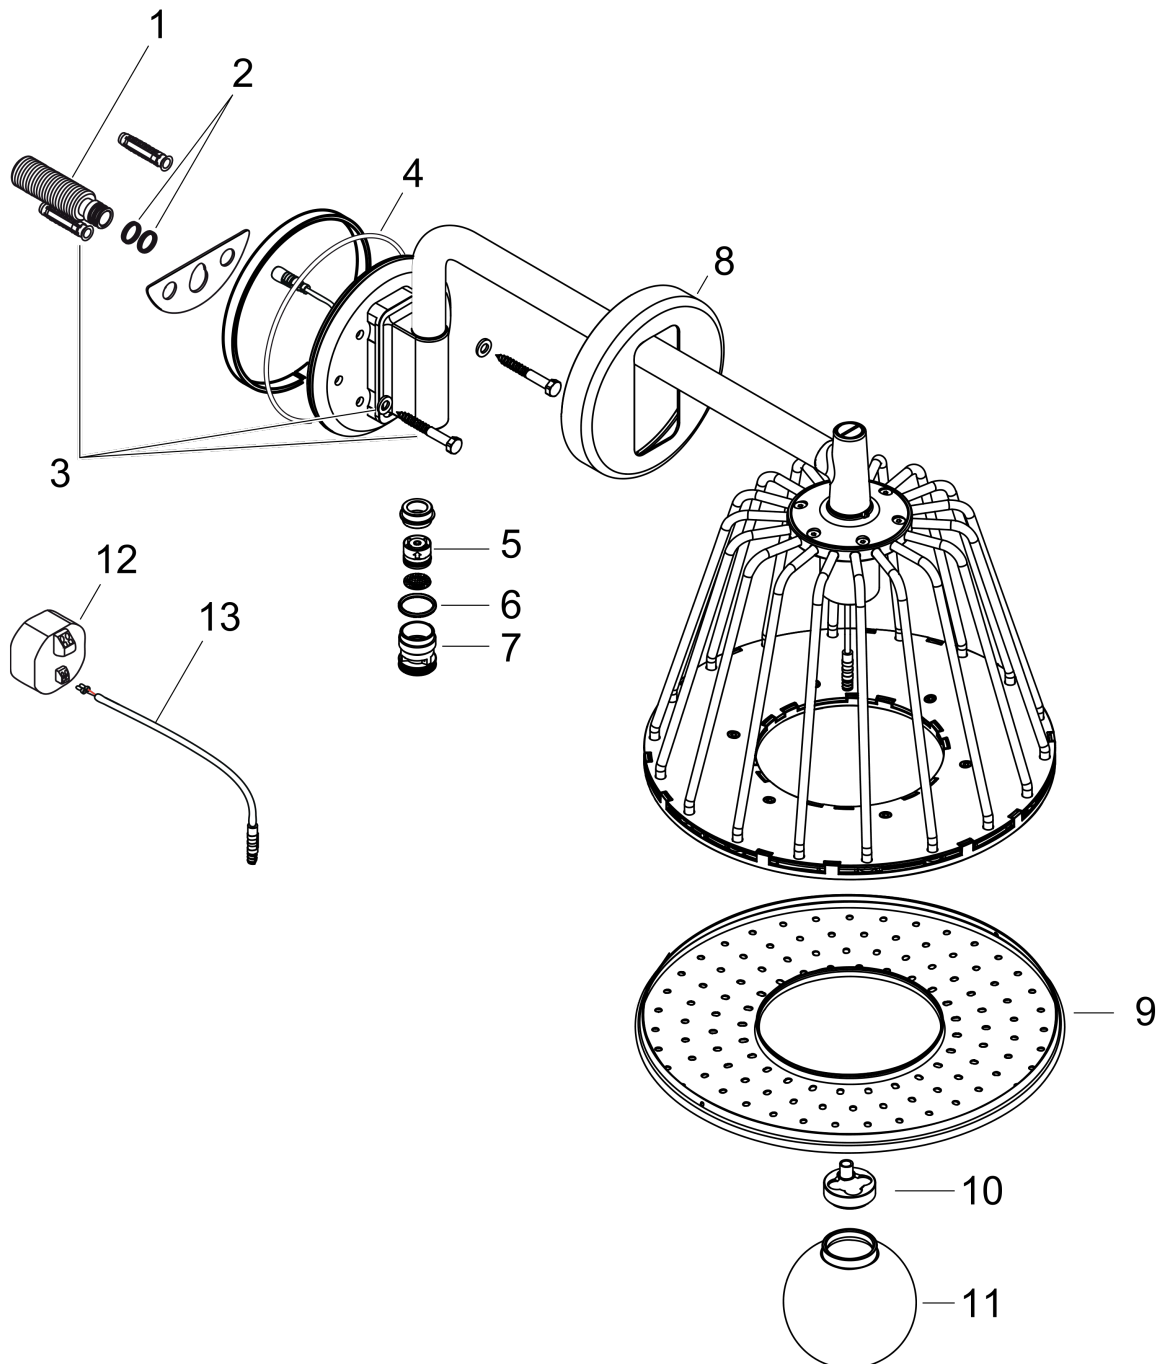

AXOR LampShower/Nendo
LampShower 275 1jet mit Brausearm
Oberfläche: **Polished Black Chrome**

Artikelnummer: **26031330**

Merkmale

- besteht aus: Kopfbrause, Brausearm
- Brausekopfgröße: 275 mm
- Strahlart: Rain
- Kugelgelenk: Kopfbrause im Winkel verstellbar
- Material Strahlscheibe: Metall
- Brausearmlänge 380 mm
- Brausearm horizontal schwenkbar um 150°
- maximale Durchflussmenge bei 3 bar: 13 l/min
- Durchflussmenge Rain Strahl (bei 3 bar): 13 l/min
- Mindestfließdruck: 2 bar
- Strahlzonen: körperumhüllender und zur Mitte hin konzentrierter Brausestrahl
- Strahlscheibe zur Reinigung abnehmbar
- Montage: Wand
- Anschlussgewinde G ½
- mit integrierter Beleuchtung
- Lampe: LED
- Spannungsversorgung: 12 V
- Transformator Unterputz Netzteil 12 V, 12 W
- Eingangsspannung: 100 - 240 V AC / 50 / 60 Hz
- Ausgangsspannung: 12 V - DC
- Farbtemperatur: 2700 K
- Energieeffizienzklasse: enthält eine Lichtquelle der Energieeffizienzklasse G
- nicht für Durchlauferhitzer geeignet
- Sicherheit geprüft und Fertigung überwacht durch TÜV SÜD Product Service GmbH

Technologie

AXOR LampShower/Nendo
LampShower 275 1jet mit Brausearm
 Oberfläche: **Polished Black Chrome**

Artikelnummer: **26031330**

Produktabbildung

Maßzeichnung

Durchflussdiagramm

Die Verbrauchswerte wurden praxisnah mit den dazugehörigen Armaturen (Thermostat/Mischer/Unterputzventil) gemessen.

AXOR LampShower/Nendo
LampShower 275 1jet mit Brausearm
 Oberfläche: **Polished Black Chrome**

Artikelnummer: **26031330**

Explosionszeichnung

Baujahr: >02/22

AXOR LampShower/Nendo
LampShower 275 1jet mit Brausearm
 Oberfläche: **Polished Black Chrome** Artikelnummer: **26031330**