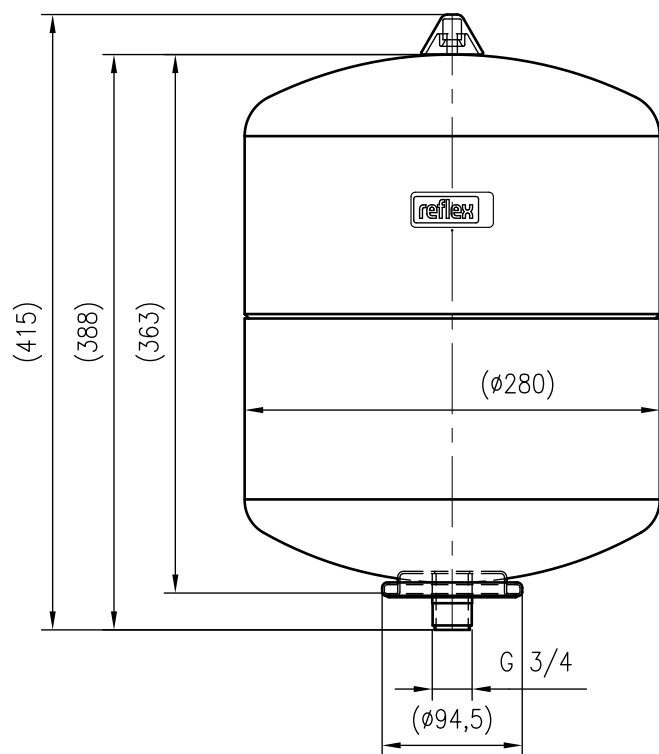

Side view

Front view

Isometric view

Top view

Unterliegt nicht dem Änderungsdienst/ Not subject to change management		Maßstab/ Scale: 1:5	Format/ Size: A3
Revision 20.06.2023	Reflex DE 18 10bar blue – 7303000		