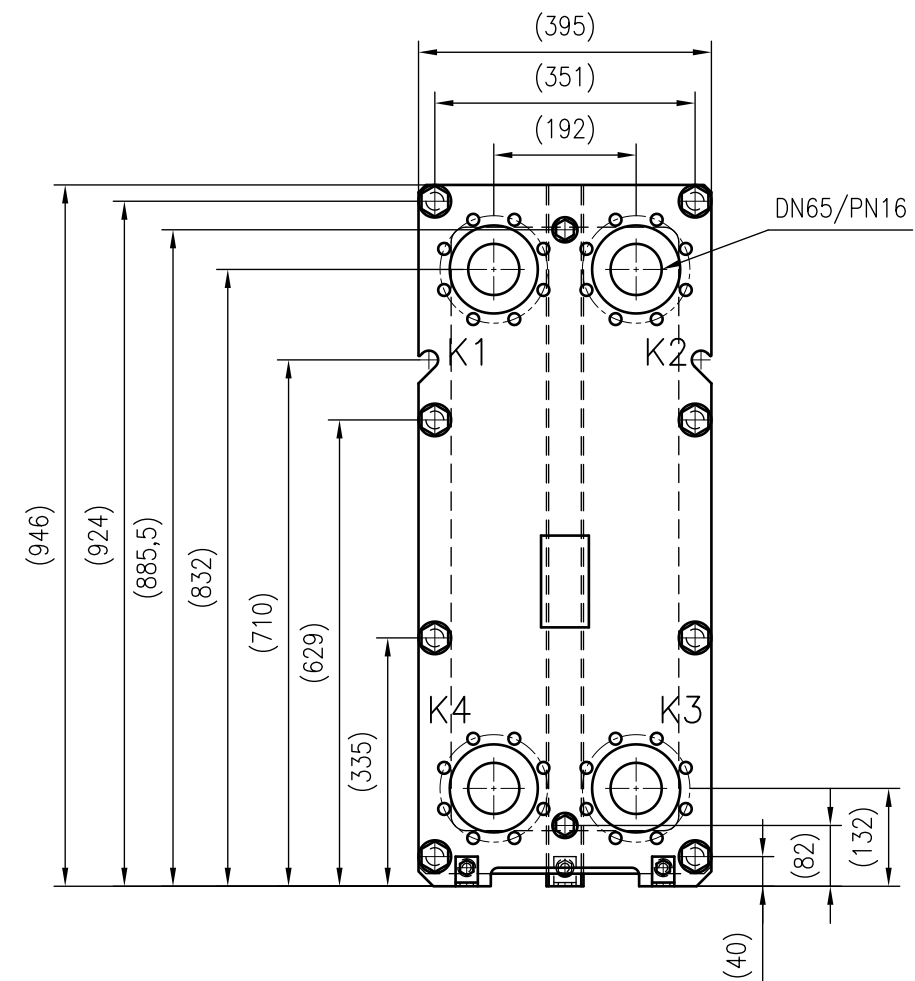

Side view

Front view

Isometric view

Top view

Unterliegt nicht dem Änderungsdienst/ Not subject to change management	Maßstab/ Scale: 1:10	Format/ Size: A2
Revision 27.07.2020	Longtherm RLG-19-110-P16 - 8125500	