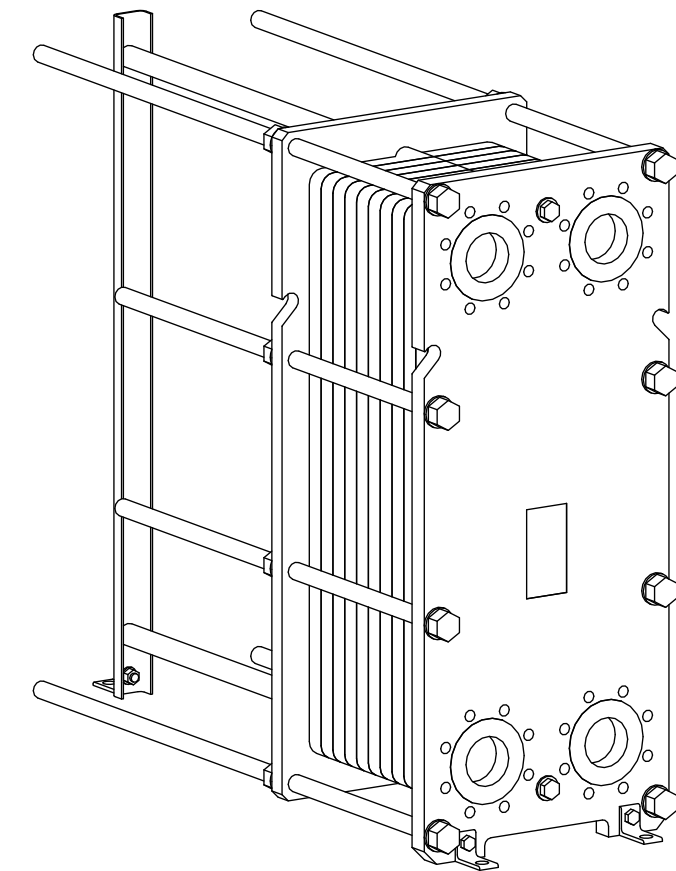

Side view

Front view

Isometric view

Top view

Unterliegt nicht dem Änderungsdienst/ Not subject to change management	Maßstab/ Scale: 1:10	Format/ Size: A2
Revision 27.07.2020	Longtherm RLG-19-110-P16 - 8125500	