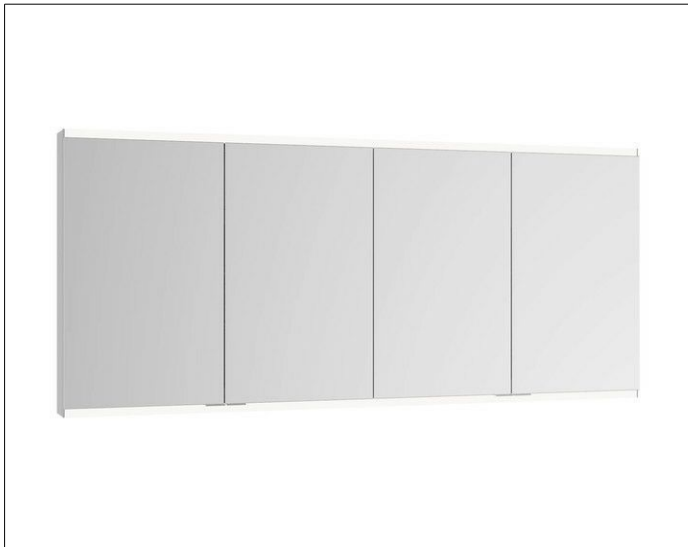

Royal Modular 2.0  
80041116000000 Spiegelschrank

PRODUKT

ZEICHNUNG

EEK: C ,

OBERFLÄCHE

silber-eloxiert

ABMESSUNG

1600 x 700 x 120 mm