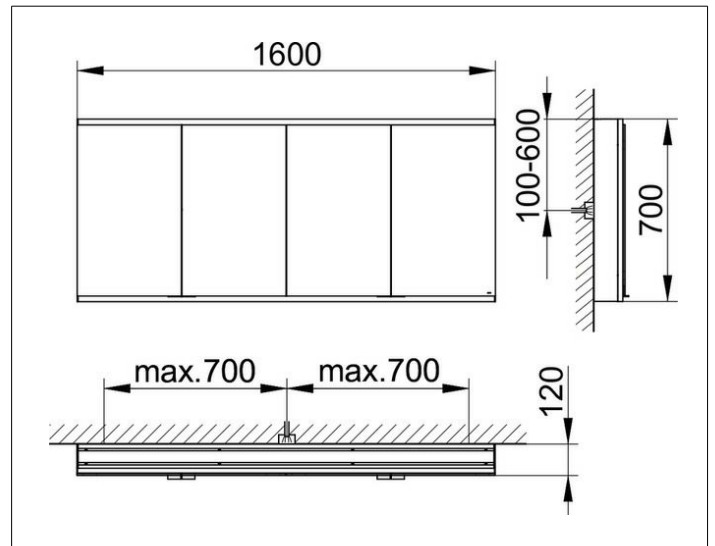

Royal Modular 2.0  
80041116000000 Spiegelschrank

PRODUKT

ZEICHNUNG

EEK: C ,

OBERFLÄCHE

silber-eloxiert

ABMESSUNG

1600 x 700 x 120 mm