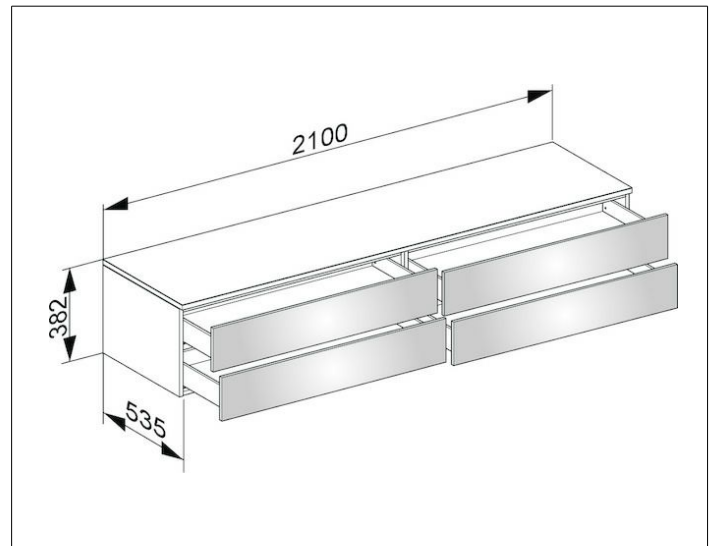

Edition 400

31772280000 Sideboard

**PRODUKT**

**ZEICHNUNG**

**OBERFLÄCHE**

cashmere/Glas cashmere satiniert

**ABMESSUNG**

2100 x 382 x 535 mm