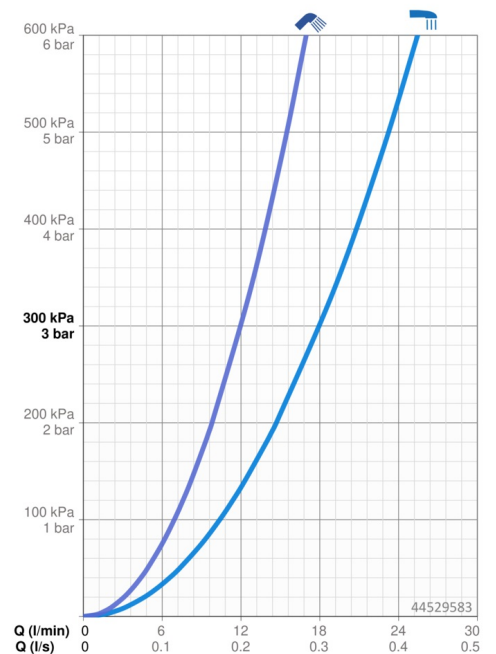

Zulassungen und Deklarationen

Konformitätserklärung **DoC**