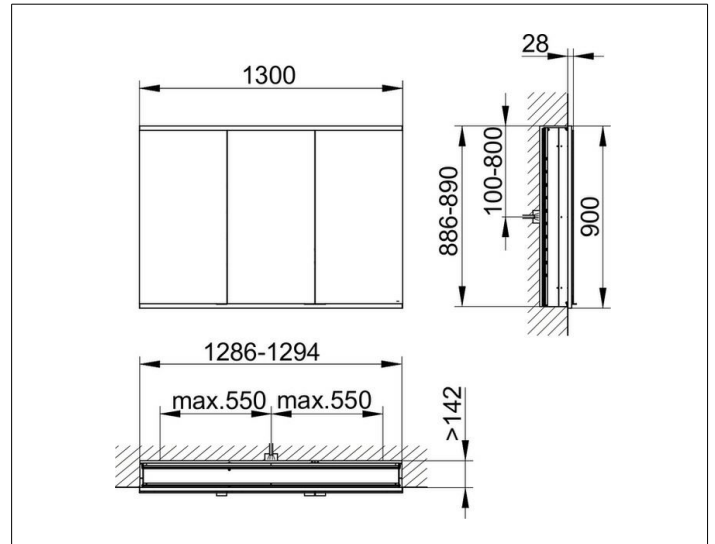

Royal Modular 2.0
800320131100300 Spiegelschrank

PRODUKT

ZEICHNUNG

EEK: A++, A+, A,

OBERFLÄCHE

silber-eloxiert

ABMESSUNG

1300 x 900 x 160 mm