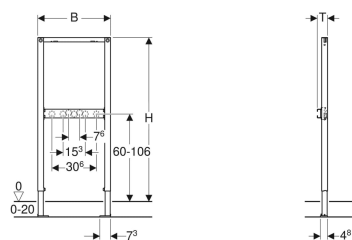

**Geberit Duofix Element für Dusche und Badewanne, 98–112 cm, Wandarmatur AP**

Beispielbild

**Verwendungszwecke**

- Für Trockenbau
- Zum Einbau in teil- oder raumhohe Vorwandinstallationen
- Zum Einbau in raumhohe Installationswände
- Zum Einbau in teil- oder raumhohe Geberit Duofix Systemwände
- Für AP-Wandarmaturen
- Für Fußbodenaufbauten 0–20 cm

**Eigenschaften**

- Statisch selbsttragender Rahmen, mit Pulverbeschichtung korrosionsgeschützt
- Rahmen mit Bohrlöchern ø 9 mm für Befestigung im Holzständerbau
- Fußstützen verzinkt
- Fußstützen verstellbar 0–20 cm
- Fußstützen mit Rutschhemmung
- Fußplatten drehbar
- Fußplattentiefe passend zum Einbau in U-Profile UW 50 und UW 75 und Geberit Duofix Systemschienen
- Traverse Armatur höhen- und tiefenverstellbar

**Lieferumfang**

- 2 Anschlusswinkel Rp 1/2" / R 1/2", MF-fähig
- 2 Schalldämmunterlagen

- 2 Dämmhülsen
- Befestigungsmaterial

Art.-Nr.	B	H	T	VE1	VE2
111.740.00.1	50 cm	98–112 cm	7 cm	1 St.	20 St.

**Zubehör**