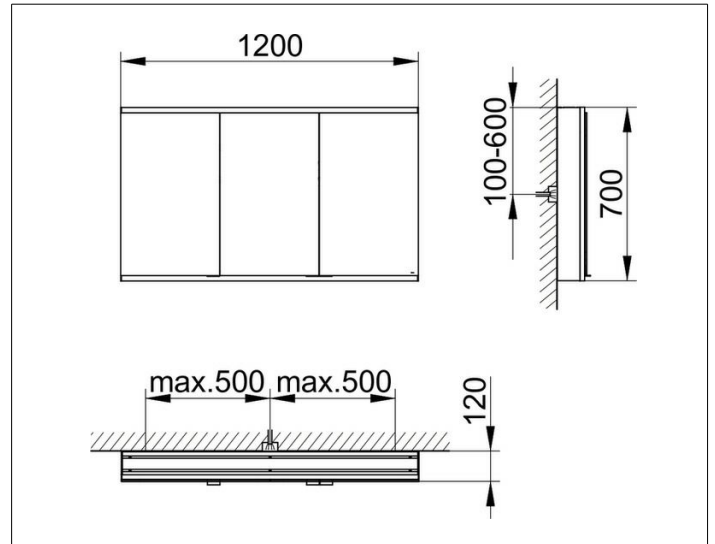

Royal Modular 2.0  
80032112000000 Spiegelschrank

**PRODUKT**

**ZEICHNUNG**

EEK: C ,

**OBERFLÄCHE**

silber-eloxiert

**ABMESSUNG**

1200 x 700 x 120 mm