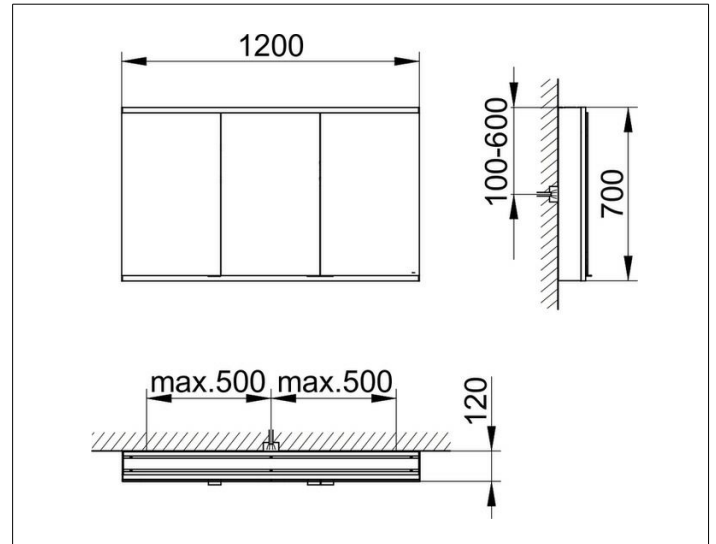

Royal Modular 2.0  
800301120000200 Spiegelschrank

PRODUKT

ZEICHNUNG

OBERFLÄCHE

silber-eloxiert

ABMESSUNG

1200 x 700 x 120 mm