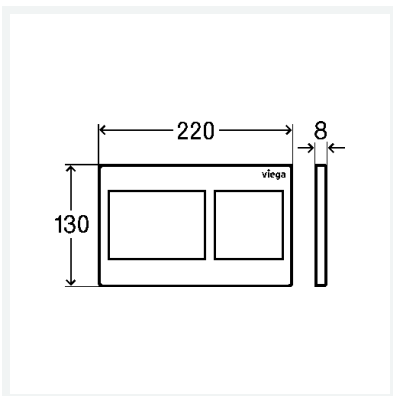

## Eigenschaften

Abdeckplatte	Kunststoff weiß-alpin
Druckstück	Kunststoff weiß-alpin
Gewicht	165,2 g
Volumen	2072 cm <sup>3</sup>