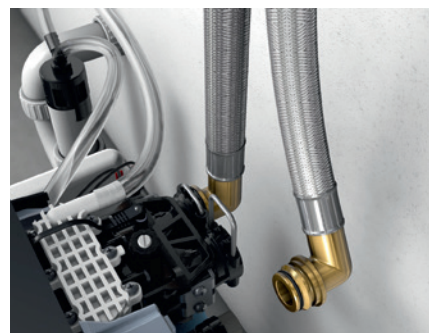

Das Touch-Farbdisplay der Weichwasseranlagen von FORMAT Tec führt durch die einfache Inbetriebnahme. Im normalen Betrieb zeigt es den aktuellen Salzverbrauch und die Reichweite der Salzfüllung an. Berührt man das Display, schaltet sich die Beleuchtung des Salztanks ein.

Effizient bei der Enthärtung, sparsam beim Verbrauch: Die FORMAT Tec Weichwasseranlage arbeitet mit Sparbesatzung. Geht der Salzvorrat zur Neige, schickt die Weichwasseranlage eine Info per Push-Mitteilung und E-Mail. Zusätzlich wird im Touchdisplay die Vorratsanzeige des Salzes eingeblendet. Nach Unterschreiten von zwei Wochen leuchtet das LED Lämpchen im Salzbehälter rot.

Die externe Verschneide- und Umgehungseinheit der Weichwasseranlage macht das Einstellen der gewünschten Wasserhärte denkbar einfach: Verschneideventil etwas herausziehen, drehen, bis im Display die gewünschte Härte angezeigt wird und Verschneideventil wieder herunterdrücken – fertig.

Die verwindungssicheren Steckverbindungen werden einfach auf die Verschneideeinheit gesteckt und mit Klammern fixiert – fertig. Hier kann sich kein Schlauch mehr verdrehen, Undichtigkeiten werden so vermieden.