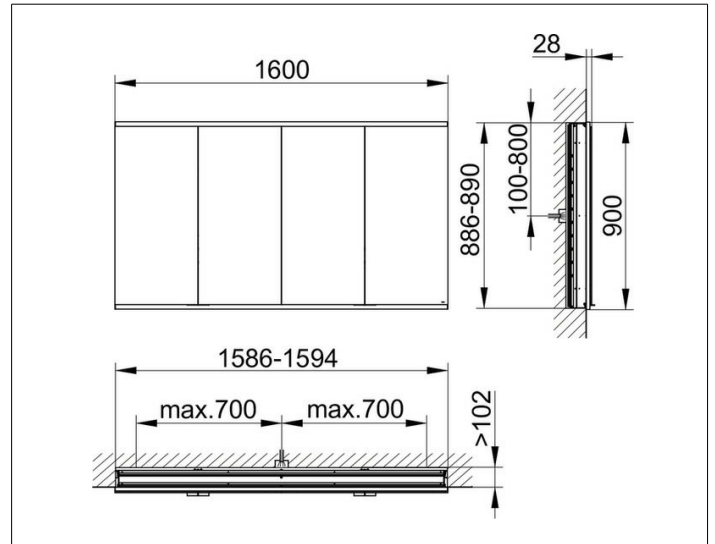

Royal Modular 2.0

800410161000000 Spiegelschrank

PRODUKT

ZEICHNUNG

EEK: A++, A+, A ,

OBERFLÄCHE

silber-eloxiert

ABMESSUNG

1600 x 900 x 120 mm