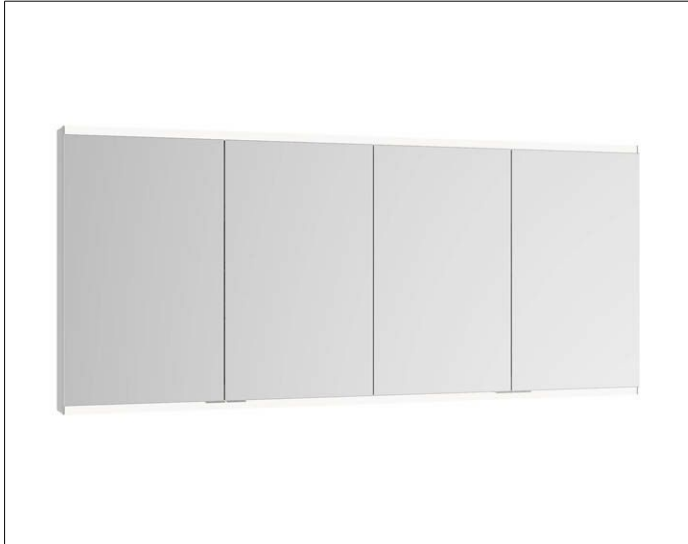

Royal Modular 2.0

800410161000000 Spiegelschrank

PRODUKT

ZEICHNUNG

EEK: A++, A+, A ,

OBERFLÄCHE

silber-eloxiert

ABMESSUNG

1600 x 900 x 120 mm