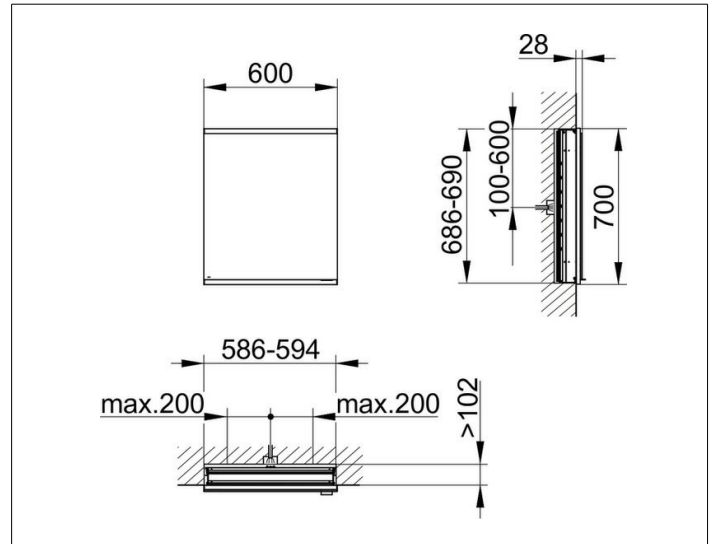

Royal Modular 2.0  
80001006000000 Spiegelschrank

PRODUKT

ZEICHNUNG

EEK: C ,

OBERFLÄCHE

silber-eloxiert

ABMESSUNG

600 x 700 x 120 mm