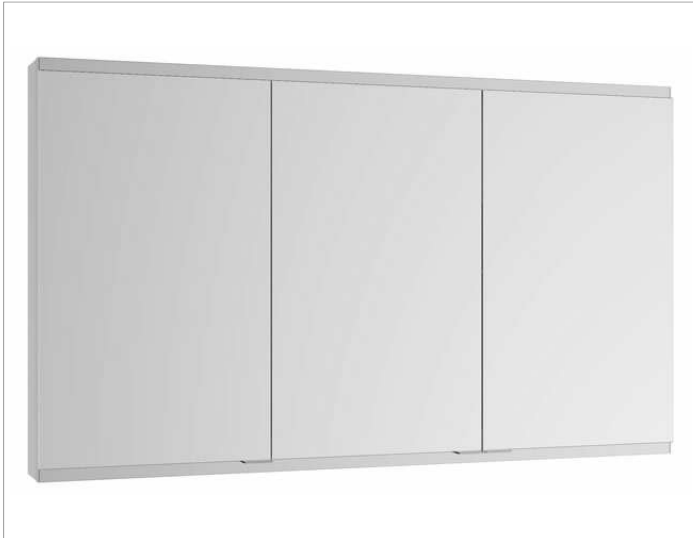

Royal Modular 2.0
800301141100300 Spiegelschrank

PRODUKT

ZEICHNUNG

OBERFLÄCHE

silber-eloxiert

ABMESSUNG

1400 x 900 x 160 mm