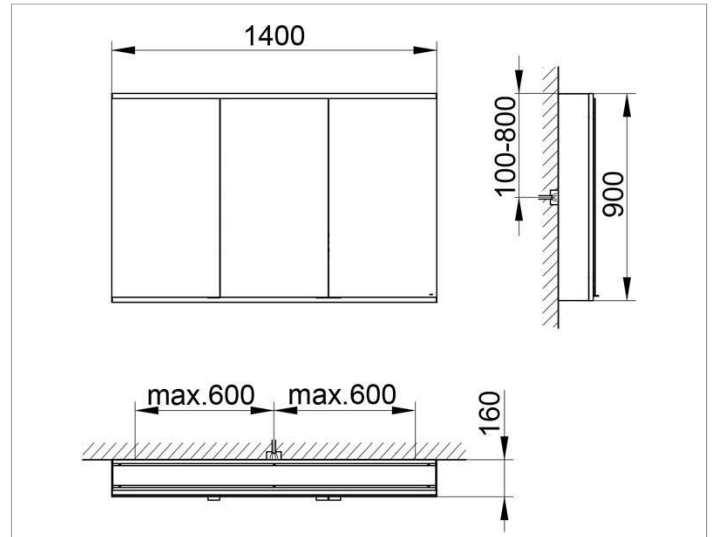

Royal Modular 2.0
800301141100300 Spiegelschrank

PRODUKT

ZEICHNUNG

OBERFLÄCHE

silber-eloxiert

ABMESSUNG

1400 x 900 x 160 mm