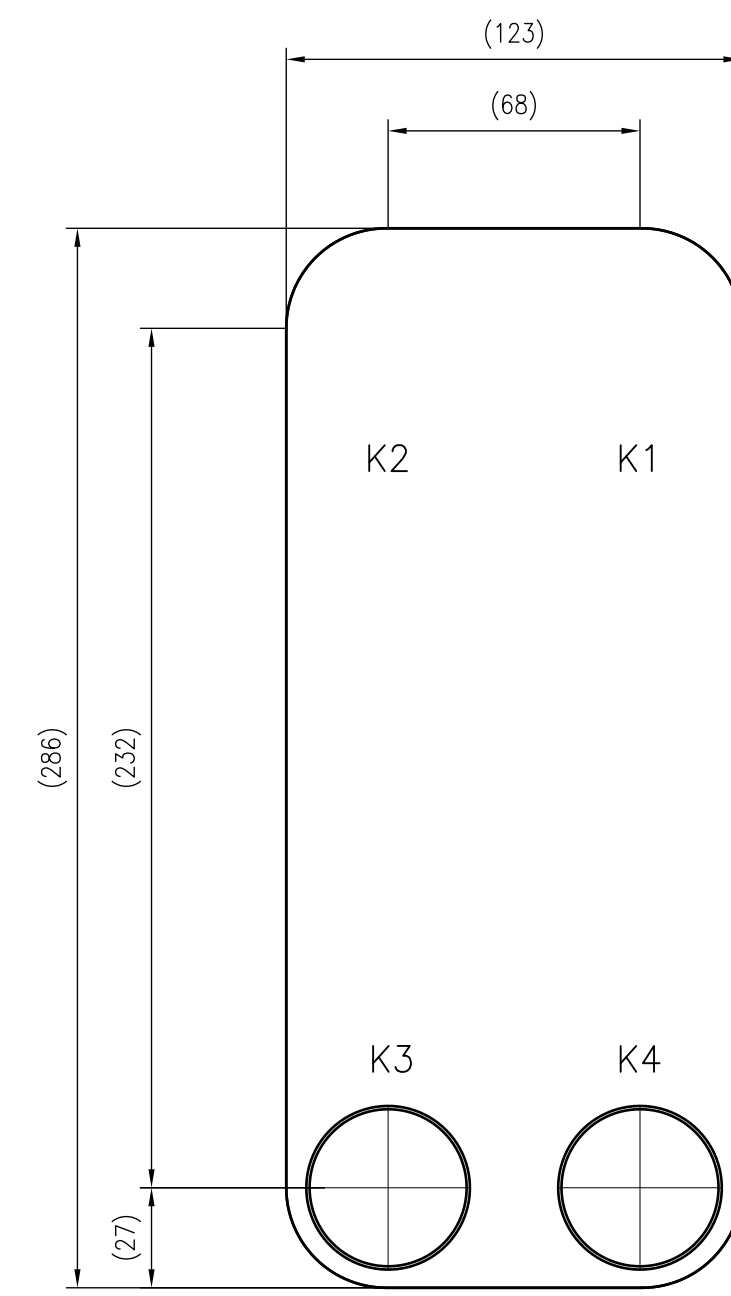

Side view

Front view

Isometric view

Top view

Unterliegt nicht dem Änderungsdienst/ Not subject to change management		Maßstab/ Scale: 1:2	Format/ Size: A1
Revision 25.08.2020	Longtherm RHB-31-2-100-P30 - 8034100		
			A1