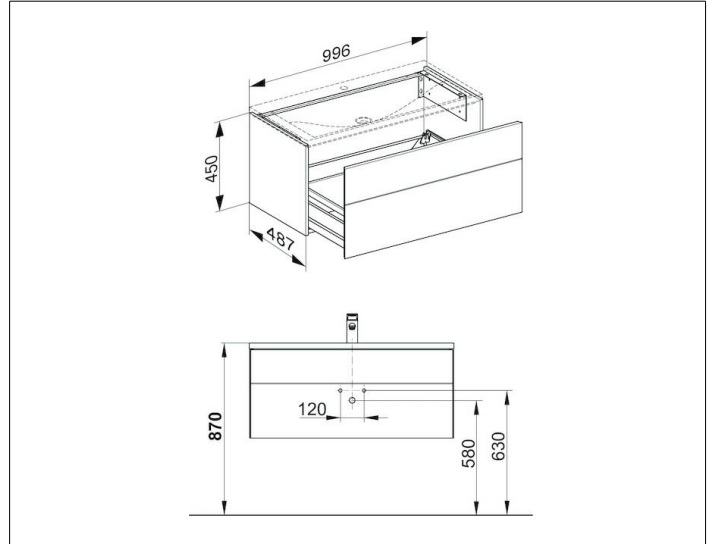

Royal Reflex
34070220000 Waschtischunterbau

PRODUKT

ZEICHNUNG

PRODUKTBESCHREIBUNG

passend zum Mineralguss-Waschtisch Artikel-Nr. 34071/311001
Frontauszug mit Einzugsdämpfung
inkl. Geruchverschluss aus Kunststoff 1 1/4 x 32

OBERFLÄCHE

magnolie/magnolie

ABMESSUNG

996 x 450 x 487 mm