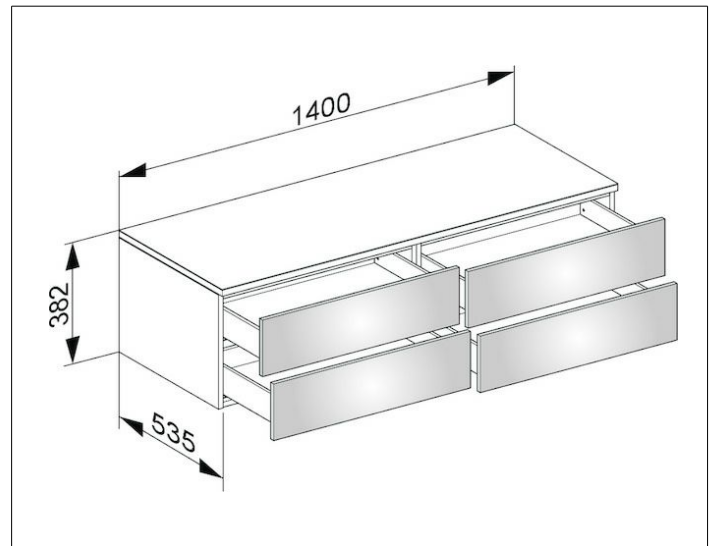

Edition 400

31766730000 Sideboard

PRODUKT

ZEICHNUNG

OBERFLÄCHE

weiß/Glas trüffel satiniert

ABMESSUNG

1400 x 382 x 535 mm