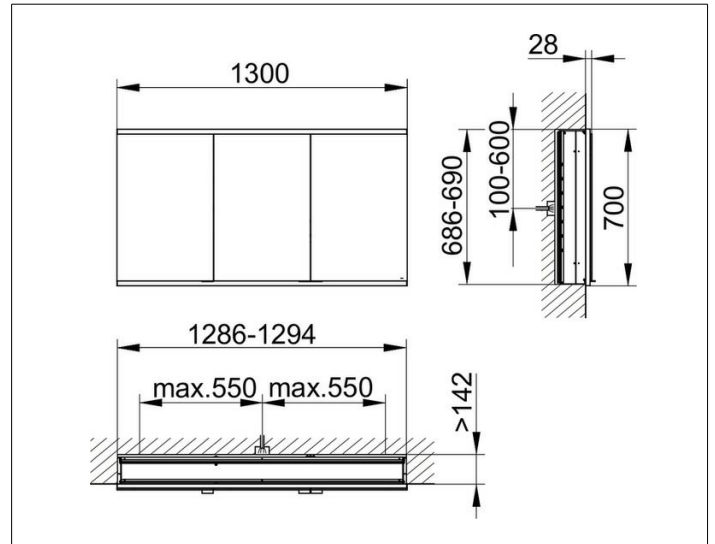

Royal Modular 2.0
800320130100000 Spiegelschrank

PRODUKT

ZEICHNUNG

EEK: C ,

OBERFLÄCHE

silber-eloxiert

ABMESSUNG

1300 x 700 x 160 mm