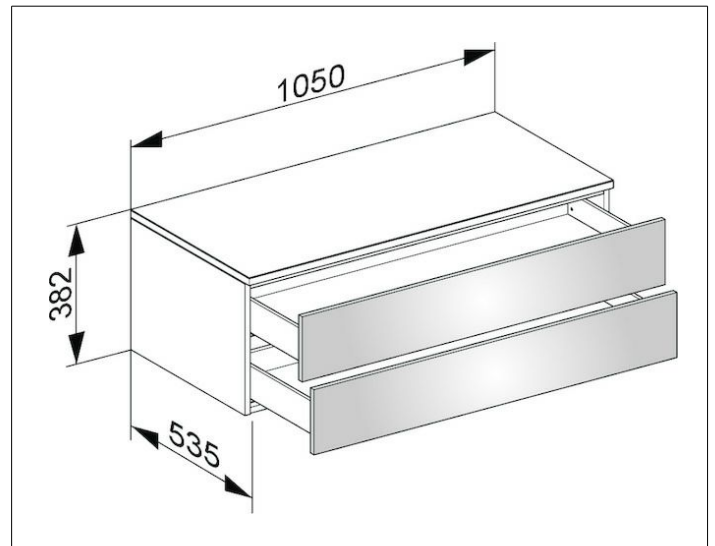

Edition 400

31752180000 Sideboard

**PRODUKT**

**ZEICHNUNG**

**OBERFLÄCHE**

cashmere/Glas cashmere klar

**ABMESSUNG**

1050 x 382 x 535 mm