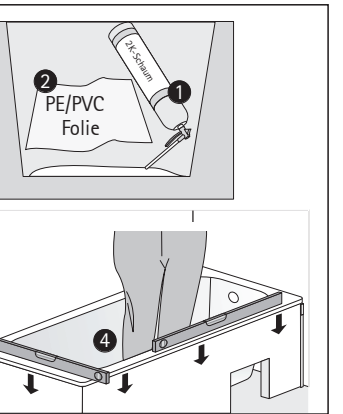

# EBA 40050 Duschwannenträger

(Stand 09.04.2020)