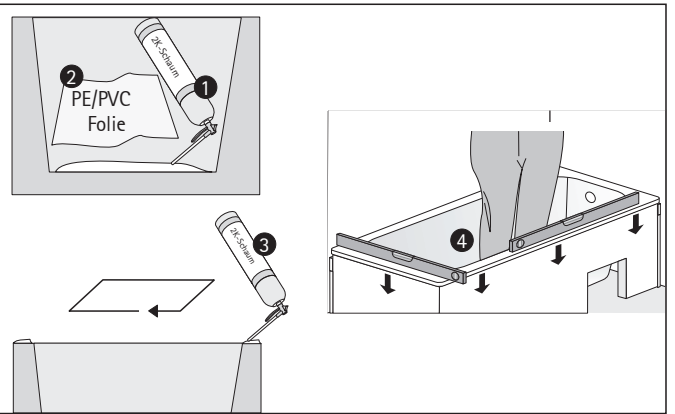

# EBA 40050 Duschwannenträger

(Stand 09.04.2020)