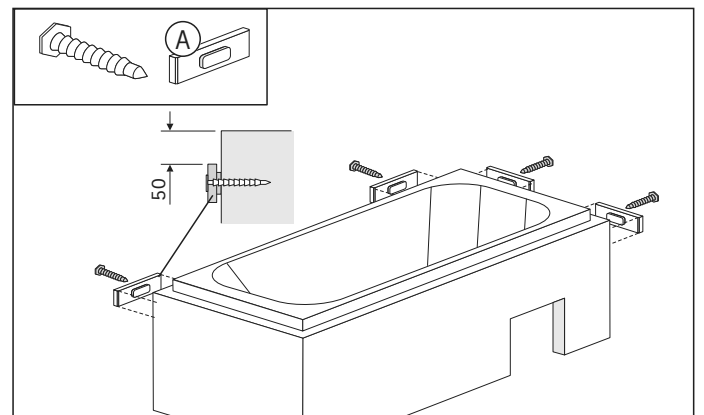

# EBA 40050 Duschwannenträger

(Stand 09.04.2020)