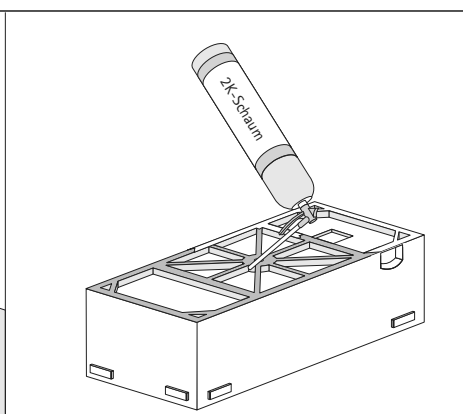

# EBA 40049 Wannenträger

(Stand 09.04.2020)