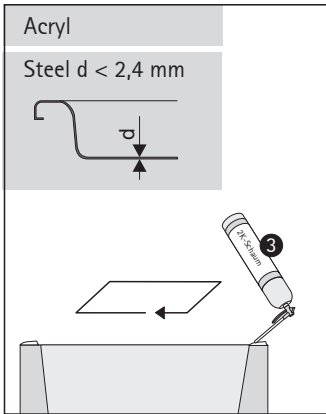

# EBA 40050 Duschwannenträger

(Stand 09.04.2020)