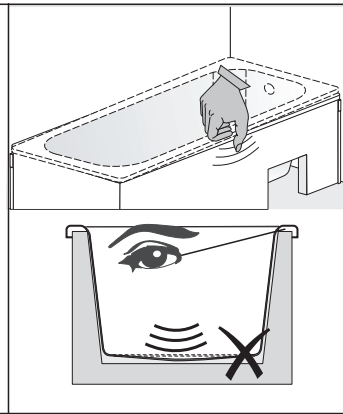

# EBA 40049 Wannenträger

(Stand 09.04.2020)