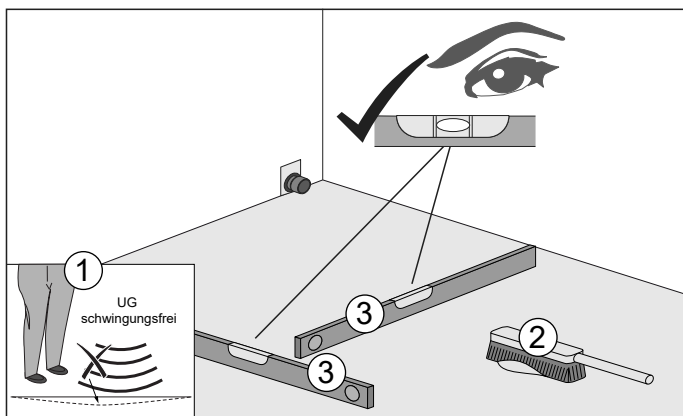

# EBA 40050 Duschwannenträger

(Stand 09.04.2020)