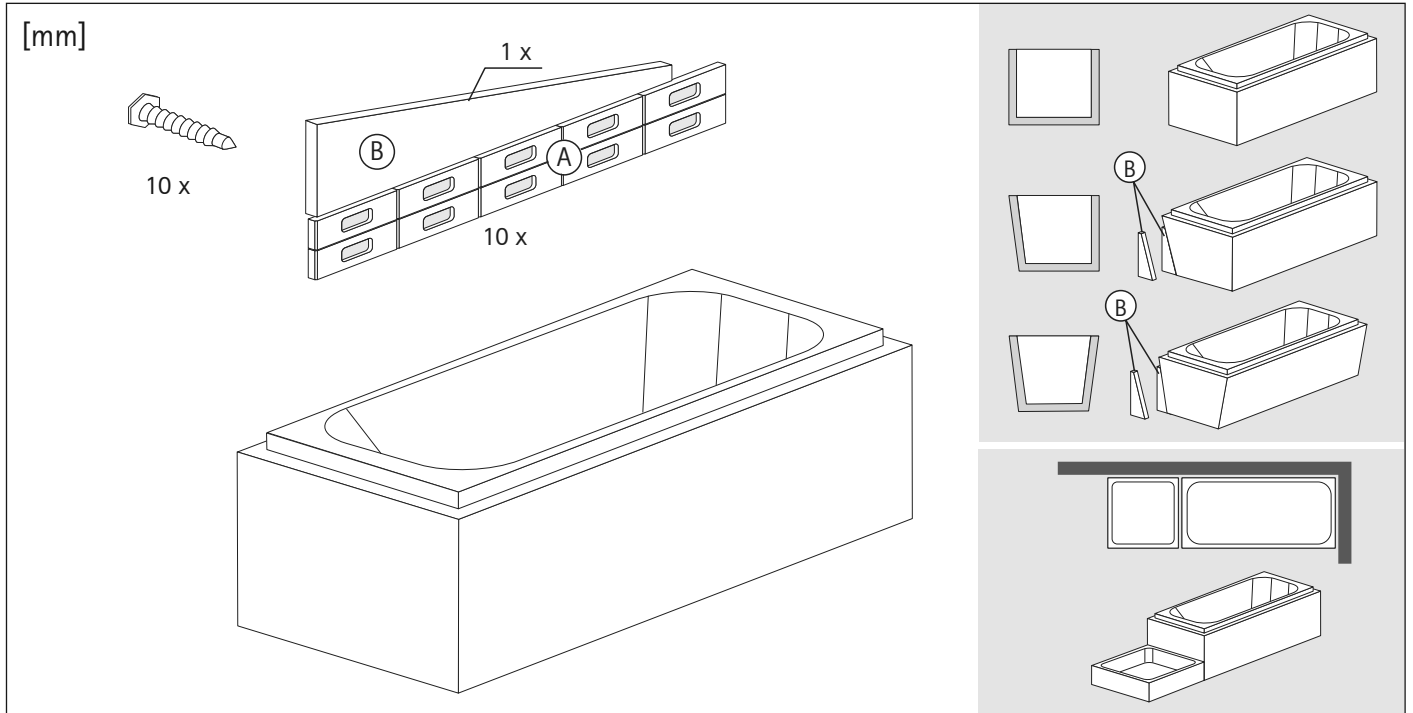

# EBA 40050 Duschwannenträger

(Stand 09.04.2020)