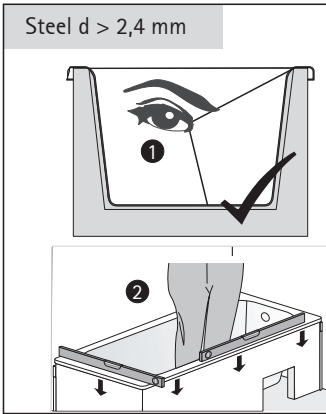

# EBA 40050 Duschwannenträger

(Stand 09.04.2020)