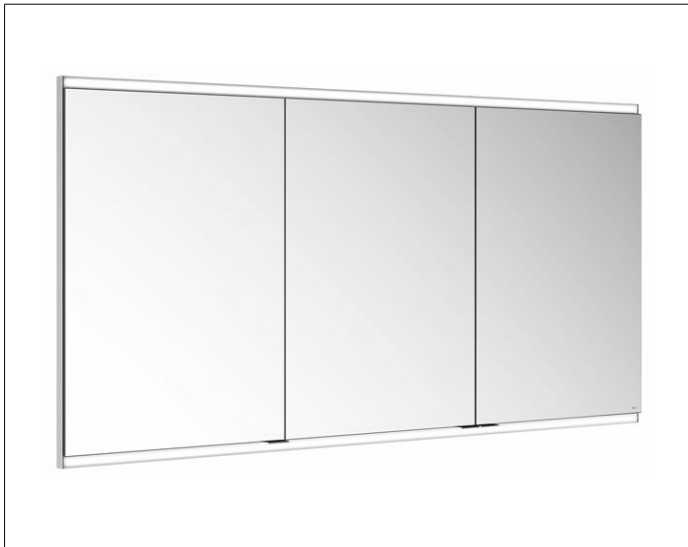

Royal Modular 2.0
800320150100300 Spiegelschrank

PRODUKT

ZEICHNUNG

EEK: C ,

OBERFLÄCHE

silber-eloxiert

ABMESSUNG

1500 x 700 x 160 mm