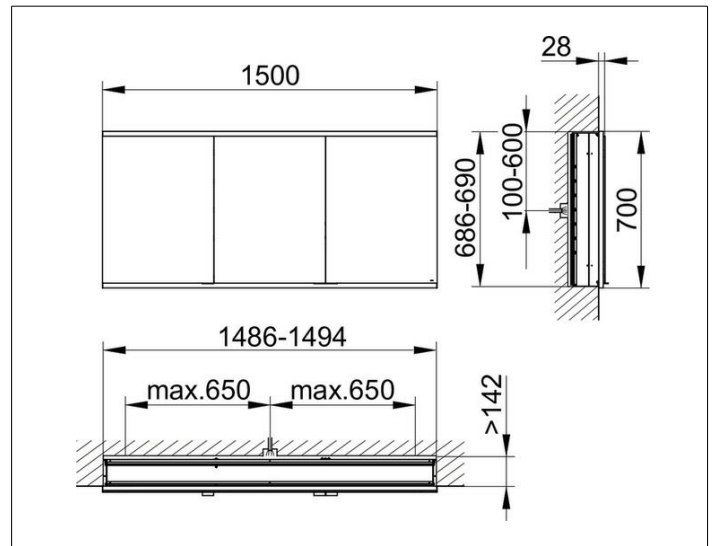

Royal Modular 2.0
800320150100300 Spiegelschrank

PRODUKT

ZEICHNUNG

EEK: C ,

OBERFLÄCHE

silber-eloxiert

ABMESSUNG

1500 x 700 x 160 mm