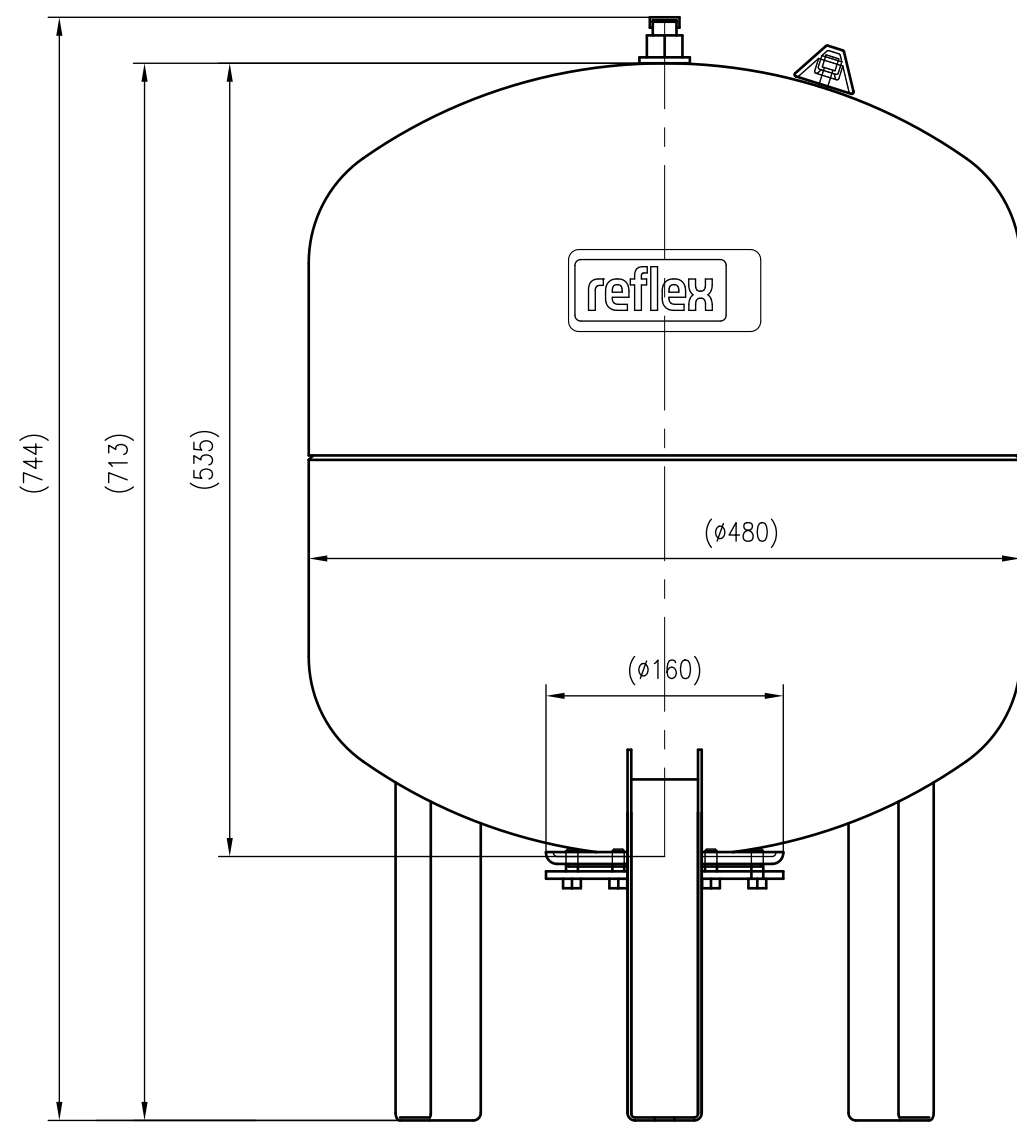

Side view

Front view

Isometric view

Top view

Unterliegt nicht dem Änderungsdienst/ Not subject to change management	Maßstab/ Scale: 1:5	Format/ Size: A2
Revision 04.05.2016	Refix DE 80 16bar - 7348600	