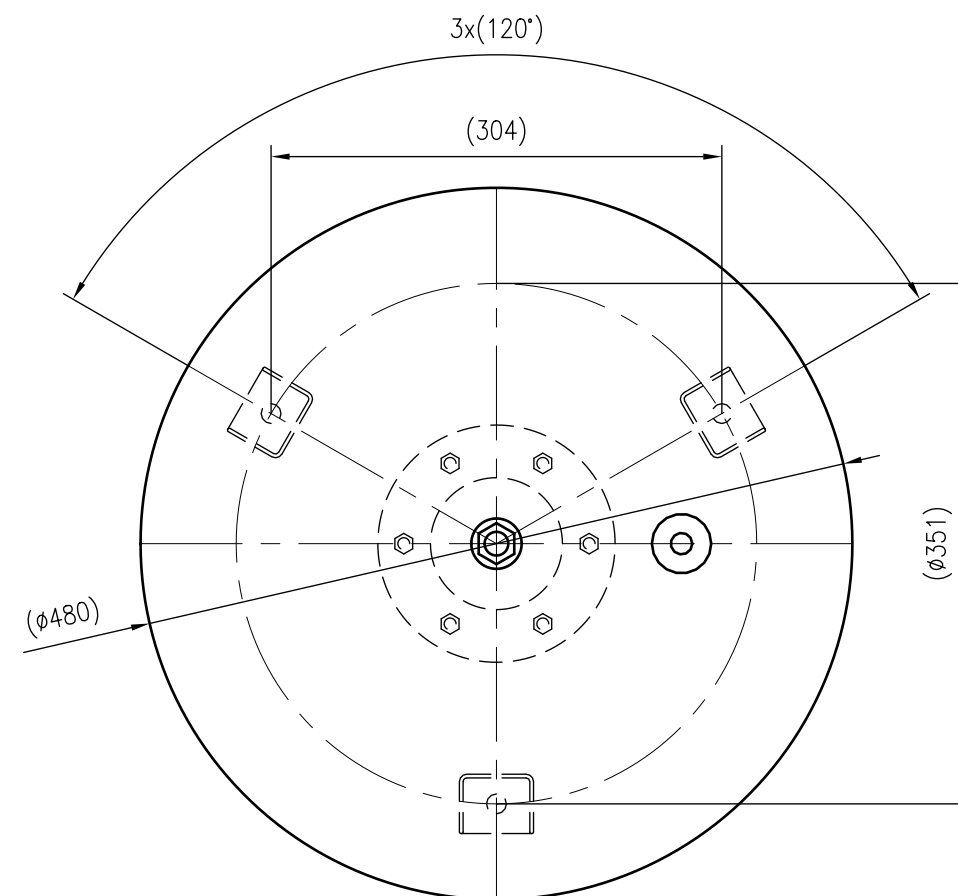

Side view

Front view

Isometric view

Top view

Unterliegt nicht dem Änderungsdienst/ Not subject to change management	Maßstab/ Scale: 1:5	Format/ Size: A2
Revision 04.05.2016	Refix DE 80 16bar - 7348600	