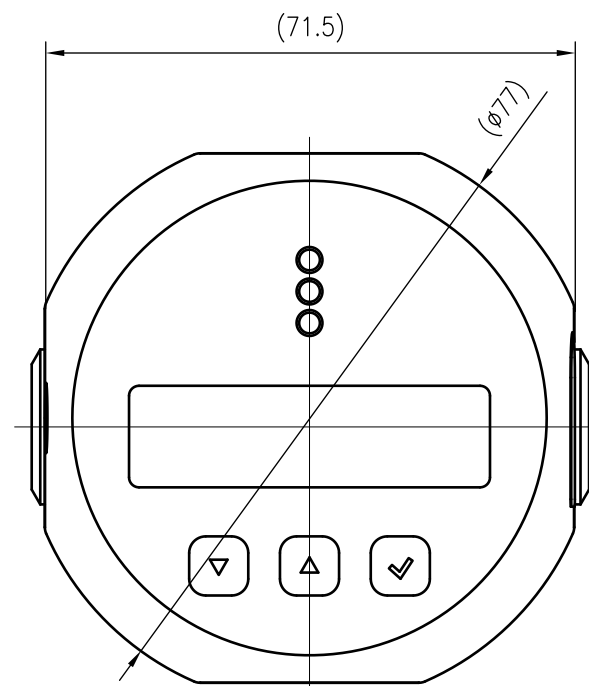

Side view

Front view

Isometric view

Top view

Unterliegt nicht dem Änderungsdienst/ Not subject to change management		Maßstab/ Scale: 1:1	Format/ Size: A3
Revision 20.07.2023	Reflex Fillguard Plus		