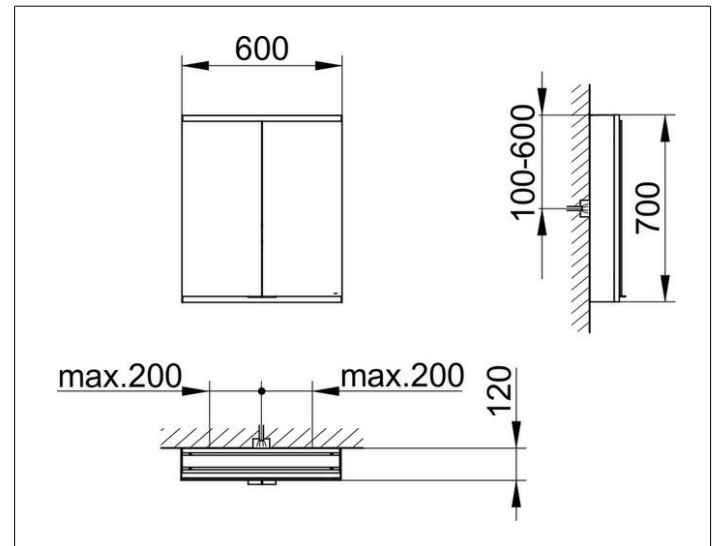

Royal Modular 2.0
800221060000300 Spiegelschrank

PRODUKT

ZEICHNUNG

EEK: C ,

OBERFLÄCHE

silber-eloxiert

ABMESSUNG

600 x 700 x 120 mm