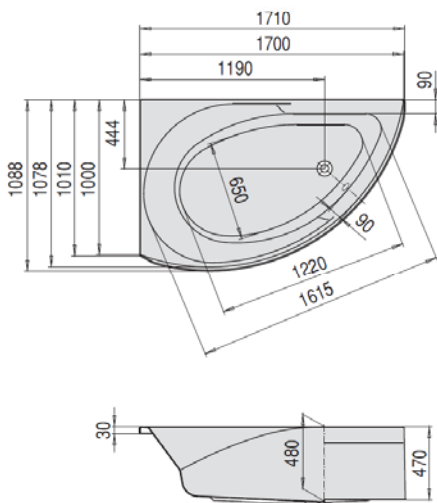

**SPECTRA**

**1700 x 1000**  
**Linke Ausführung**  
 Version gauche  
 Linkse uitvoering

VARIANTE	ARTIKEL-NR.	LÄNGE UND BREITE	HÖHE/TIEFE	INSTALLATIONSHÖHE	NUTZINHALT	ZUBEHÖR
Variante	N° D'article	Longueur Et Largeur	Hauteur/profondeur	Hauteur de montage	Contenu utile	Accessoires
Variant	Artikelnummer	Lengte En Breedte	Hoogte/diepte	Installatiehoogte	Nuttige inhoud	Toebehoren
	(mm)	(mm)	(mm)	(mm)		
A	3657	1700 x 1000	480	625-665	200 l	① ② ⑧ ⑫ ⑬ ⑰
B	3658	1710 x 1010	480	630-670	200 l	② ⑧ ⑫ ⑬ ⑰
C	3659	1718 x 1014	480	630	200 l	② ⑧ ⑫ ⑬ ⑰

- A = Badewanne ohne Schürze
- B = Badewanne mit angeformter Schürze
- C = Badewanne mit loser Schürze
- D = Badewanne mit Außenverkleidung (freistehend)

**Artikelbeschreibung:**

Schlichte Eleganz, wunderbar in Form gebracht. Die abgerundeten Ecken verleihen der Wanne markante gestalterische Präsenz. Geräumigkeit und große Bodenlänge lassen Sie von Kopf bis Fuß entspannen.