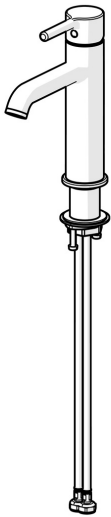

EAN: 4057304020438
static.hansa.com/5437220781

- Waschtisch
- Einhebelmischer
- Standmontage
- Bronze gebürstet
- Feststehender Auslauf
- CASCADE® Strahlregler, PCA® konstante Durchflussleistung unabhängig vom Fließdruck
- Einhandbedienhebel/Griff, Pinhebel, Hebel mit W+K-Kennzeichnung
- Temperaturbegrenzer
- \varnothing 3.0 Steuerpatrone mit keramischen Dichtscheiben zur Wassermengen- und Temperatureinstellung
- Anschluss über flexible Druckschläuche
- Armaturenkörper aus entzinkungsbeständigem Messing (DZR)
- Ohne Ablaufgarnitur

Technische Daten

Durchflusseigenschaften

Durchfluss bei 3 bar (mit Durchflussregler) **6.0 l/min**

Technische Eigenschaften

Warmwasserversorgung **max. +70°C**
 Arbeitsdruck **0.5-10 bar**
 Anschlussgröße **G3/8**
 Ausladung **133 mm**
 Sicherungseinrichtung (EN1717) **AA**
 Werkstoff **Messing**

Vorschriften

EN Standard **EN 817**
 Geräuschklasse **I (ISO 3822)**

Zulassungen und Deklarationen

Konformitätserklärung **DoC**

Ersatzteile

SP54372207CLR

	Name	Art.-Nr.
01	Spann-Mutter, M34x1.5	1012133V
02	Kartusche, 3.0	1014428V
03	Befestigungssatz	59913479