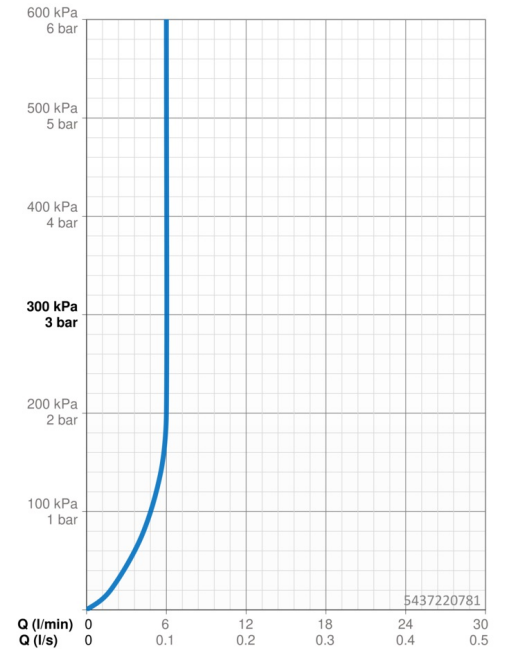

Technische Daten

Durchflusseigenschaften

Durchfluss bei 3 bar (mit Durchflussregler) **6.0 l/min**

Technische Eigenschaften

Warmwasserversorgung **max. +70°C**
Arbeitsdruck **0.5-10 bar**
Anschlussgröße **G3/8**
Ausladung **133 mm**
Sicherungseinrichtung (EN1717) **AA**
Werkstoff **Messing**

Vorschriften

EN Standard **EN 817**
Geräuschklasse **I (ISO 3822)**

Zulassungen und Deklarationen

Konformitätserklärung **DoC**