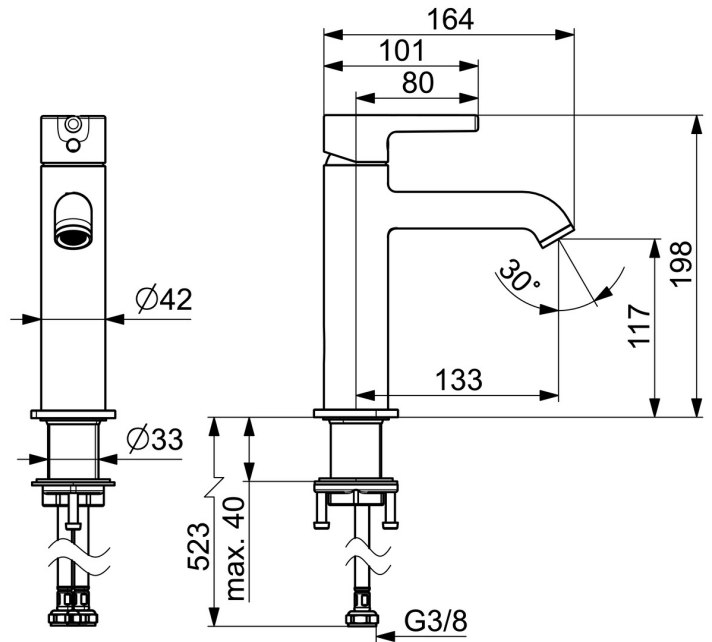

EAN: 4057304020438
static.hansa.com/5437220781

- Waschtisch
- Einhebelmischer
- Standmontage
- Bronze gebürstet
- Feststehender Auslauf
- CASCADE® Strahlregler, PCA® konstante Durchflussleistung unabhängig vom Fließdruck
- Einhandbedienhebel/Griff, Pinhebel, Hebel mit W+K-Kennzeichnung
- Temperaturbegrenzer
- \varnothing 3.0 Steuerpatrone mit keramischen Dichtscheiben zur Wassermengen- und Temperatureinstellung
- Anschluss über flexible Druckschläuche
- Armaturenkörper aus entzinkungsbeständigem Messing (DZR)
- Ohne Ablaufgarnitur

Technische Daten

Durchflusseigenschaften

Durchfluss bei 3 bar (mit Durchflussregler) **6.0 l/min**

Technische Eigenschaften

Warmwasserversorgung **max. +70°C**
 Arbeitsdruck **0.5-10 bar**
 Anschlussgröße **G3/8**
 Ausladung **133 mm**
 Sicherungseinrichtung (EN1717) **AA**
 Werkstoff **Messing**

Vorschriften

EN Standard **EN 817**
 Geräuschklasse **I (ISO 3822)**

Zulassungen und Deklarationen

Konformitätserklärung **DoC**

Ersatzteile

SP54372207CLR

	Name	Art.-Nr.
01	Spann-Mutter, M34x1.5	1012133V
02	Kartusche, 3.0	1014428V
03	Befestigungssatz	59913479