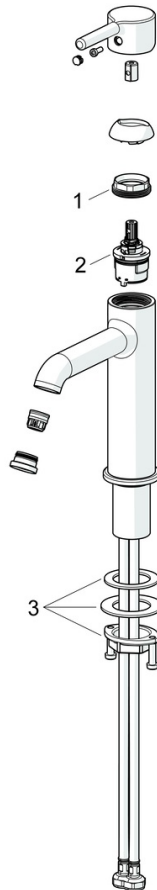

EAN: 4057304020438
static.hansa.com/5437220781

- Waschtisch
- Einhebelmischer
- Standmontage
- Bronze gebürstet
- Feststehender Auslauf
- CASCADE® Strahlregler, PCA® konstante Durchflussleistung unabhängig vom Fließdruck
- Einhandbedienhebel/Griff, Pinhebel, Hebel mit W+K-Kennzeichnung
- Temperaturbegrenzer
- \varnothing 3.0 Steuerpatrone mit keramischen Dichtscheiben zur Wassermengen- und Temperatureinstellung
- Anschluss über flexible Druckschläuche
- Armaturenkörper aus entzinkungsbeständigem Messing (DZR)
- Ohne Ablaufgarnitur

Technische Daten

Durchflusseigenschaften

Durchfluss bei 3 bar (mit Durchflussregler) **6.0 l/min**

Technische Eigenschaften

Warmwasserversorgung **max. +70°C**
 Arbeitsdruck **0.5-10 bar**
 Anschlussgröße **G3/8**
 Ausladung **133 mm**
 Sicherungseinrichtung (EN1717) **AA**
 Werkstoff **Messing**

Vorschriften

EN Standard **EN 817**
 Geräuschklasse **I (ISO 3822)**

Zulassungen und Deklarationen

Konformitätserklärung **DoC**

Ersatzteile

SP54372207CLR

	Name	Art.-Nr.
01	Spann-Mutter, M34x1.5	1012133V
02	Kartusche, 3.0	1014428V
03	Befestigungssatz	59913479