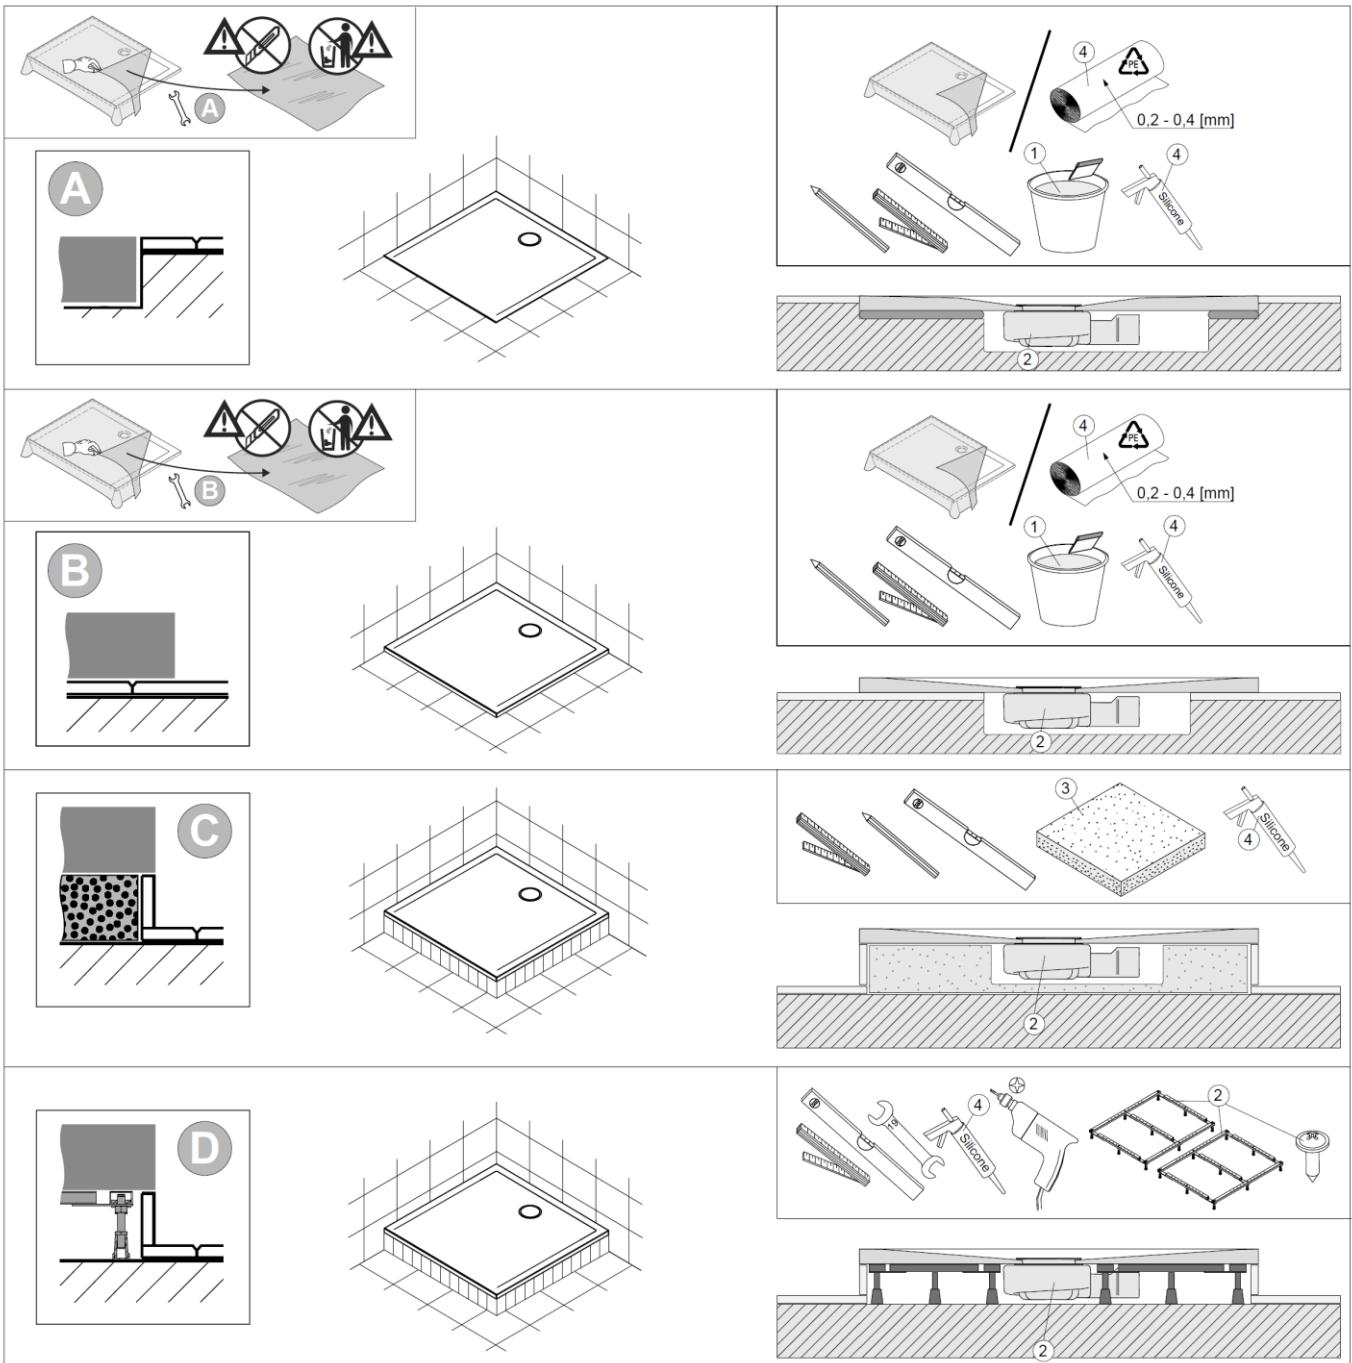

60328

Montagevarianten:

Variante A – Bodenbündig

Variante B – auf die Fliesen

Variante C – auf dem Styroporträger

Variante D – auf dem Gestell

Planungsanleitung:

	①	②	③	④
DE	z.B. Schnell-Fliesenkleber	Nicht im Lieferumfang enthalten	z.B. Styroporträger	handelsübliches Silikon und Folie PE / Isolierschaumstoff (Man kann die Folie aus der Verpackung verwenden)