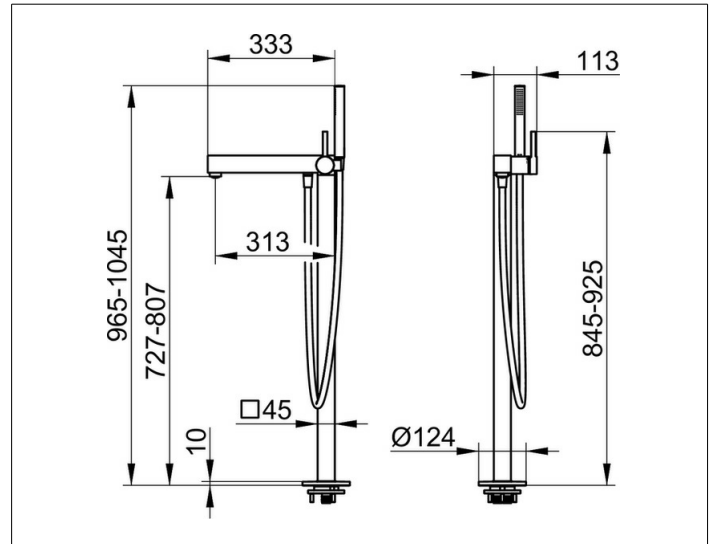

Edition 90

59027010100 Einhebel-Wannenmischer

**PRODUKT**

**ZEICHNUNG**

**PRODUKTBESCHREIBUNG**

für freistehende Montage,  
Mischwasserkartusche mit keramischen Dichtscheiben,  
mit Luftsprudler, komplett mit Stabhandbrause und  
Brauseschlauch 1250 mm

**OBERFLÄCHE**

verchromt

**AUSSCHREIBUNGSTEXT**

KEUCO EDITION 90 Einhebel-Wannenmischer  
für freistehende Montage,  
Mischwasserkartusche mit keramischen Dichtscheiben,  
mit Luftsprudler, komplett mit Stabhandbrause und  
Brauseschlauch 1250 mm  
Oberfläche verchromt