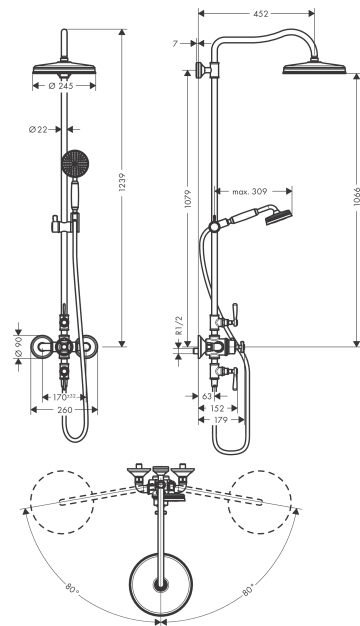

AXOR Montreux
Showerpipes mit Thermostat und Kopfbrause 240 1jet
 Oberfläche: **Polished Bronze** Artikelnummer: **16572130**

Merkmale

- besteht aus: Kopfbrause, Handbrause, Brausethermostat, Brauseschlauch, Handbrausehalterung, Brausestange
- Brausekopfgröße Kopfbrause: 240 mm
- Strahlart Kopfbrause: RainAir
- Durchflussmenge RainAir Strahl (bei 3 bar): 15 l/min
- Strahlart Handbrause: RainAir
- Durchfluss für Handbrause bei 3 bar: 13,5 l/min
- maximale Durchflussmenge für Showerpipes bei 3 bar: 15 l/min
- Mindestfließdruck: 1 bar
- min. Betriebsdruck: 1 bar
- max. Betriebsdruck: 10 bar
- Brausestangendurchmesser: 22 mm
- höhenverstellbare Handbrausehalterung
- Brausearmlänge Kopfbrause: 450 mm
- schwenkbarer Brausearm
- Thermostat AXOR Montreux
- Sicherheitssperre bei 40°C
- einstellbare Heißwasserbegrenzung
- für Durchlauferhitzer geeignet
- Montageart: Aufputzinstallation
- Anschlussgröße DN15
- Anschlussgewinde G ½
- Stichmaß 170 ± 32 mm
- Eigensicher gegen Rückfließen
- Gesamtlänge Brausestange: 1060 mm
- 2 Verbraucher

Technologie

AXOR Montreux
Showerpipe mit Thermostat und Kopfbrause 240 1jet
 Oberfläche: **Polished Bronze** Artikelnummer: **16572130**

Produktabbildung

Maßzeichnung

Durchflussdiagramm