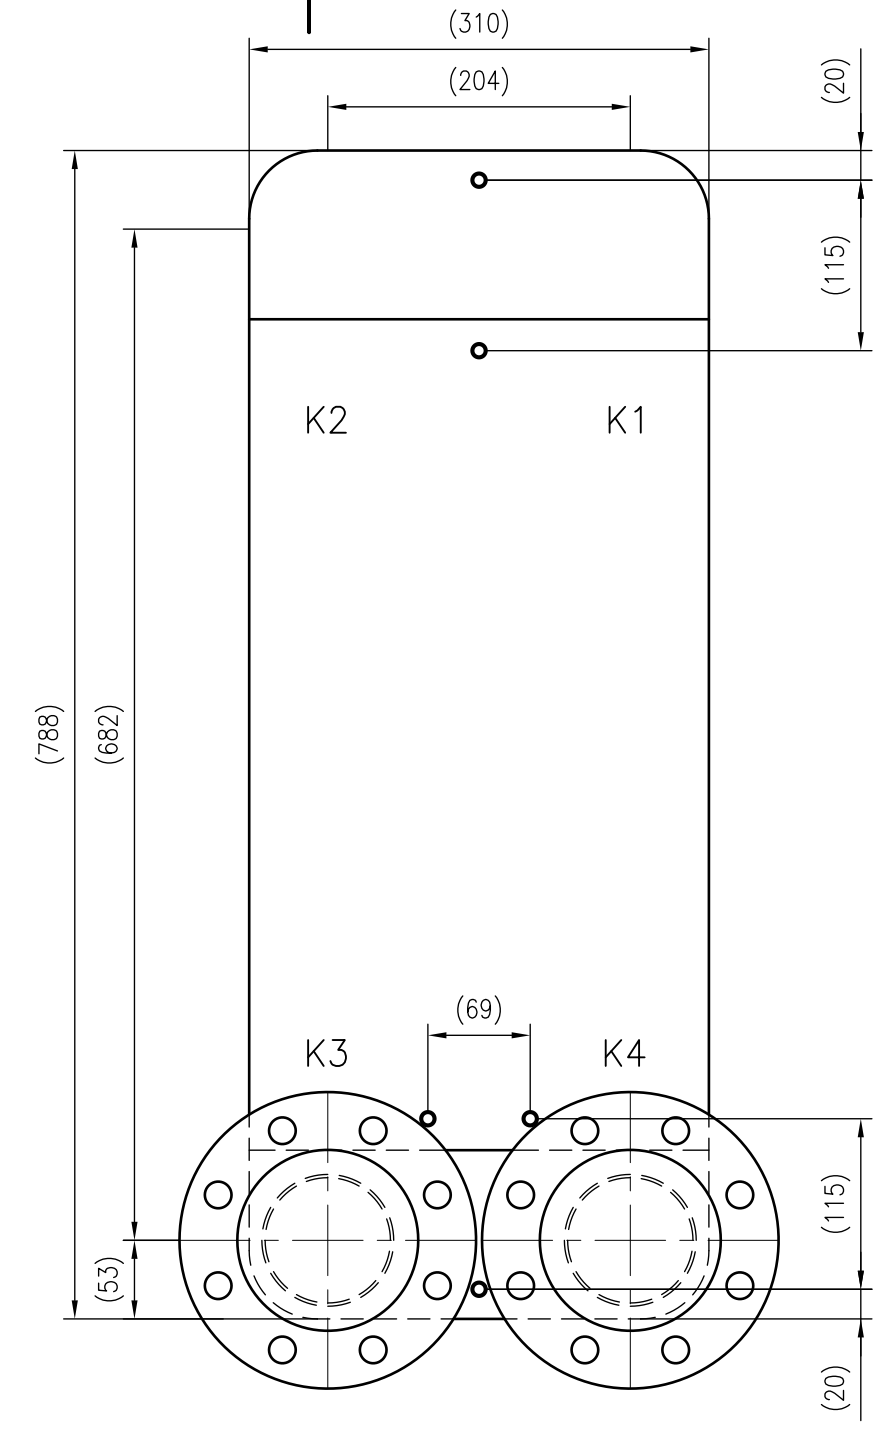

Side view

Front view

Isometric view

Top view

Unterliegt nicht dem Änderungsdienst/ Not subject to change management		Maßstab/ Scale: 1:5	Format/ Size: A2
Revision 27.08.2020	Longtherm RLB-235-2-140-P25 - 8055400		