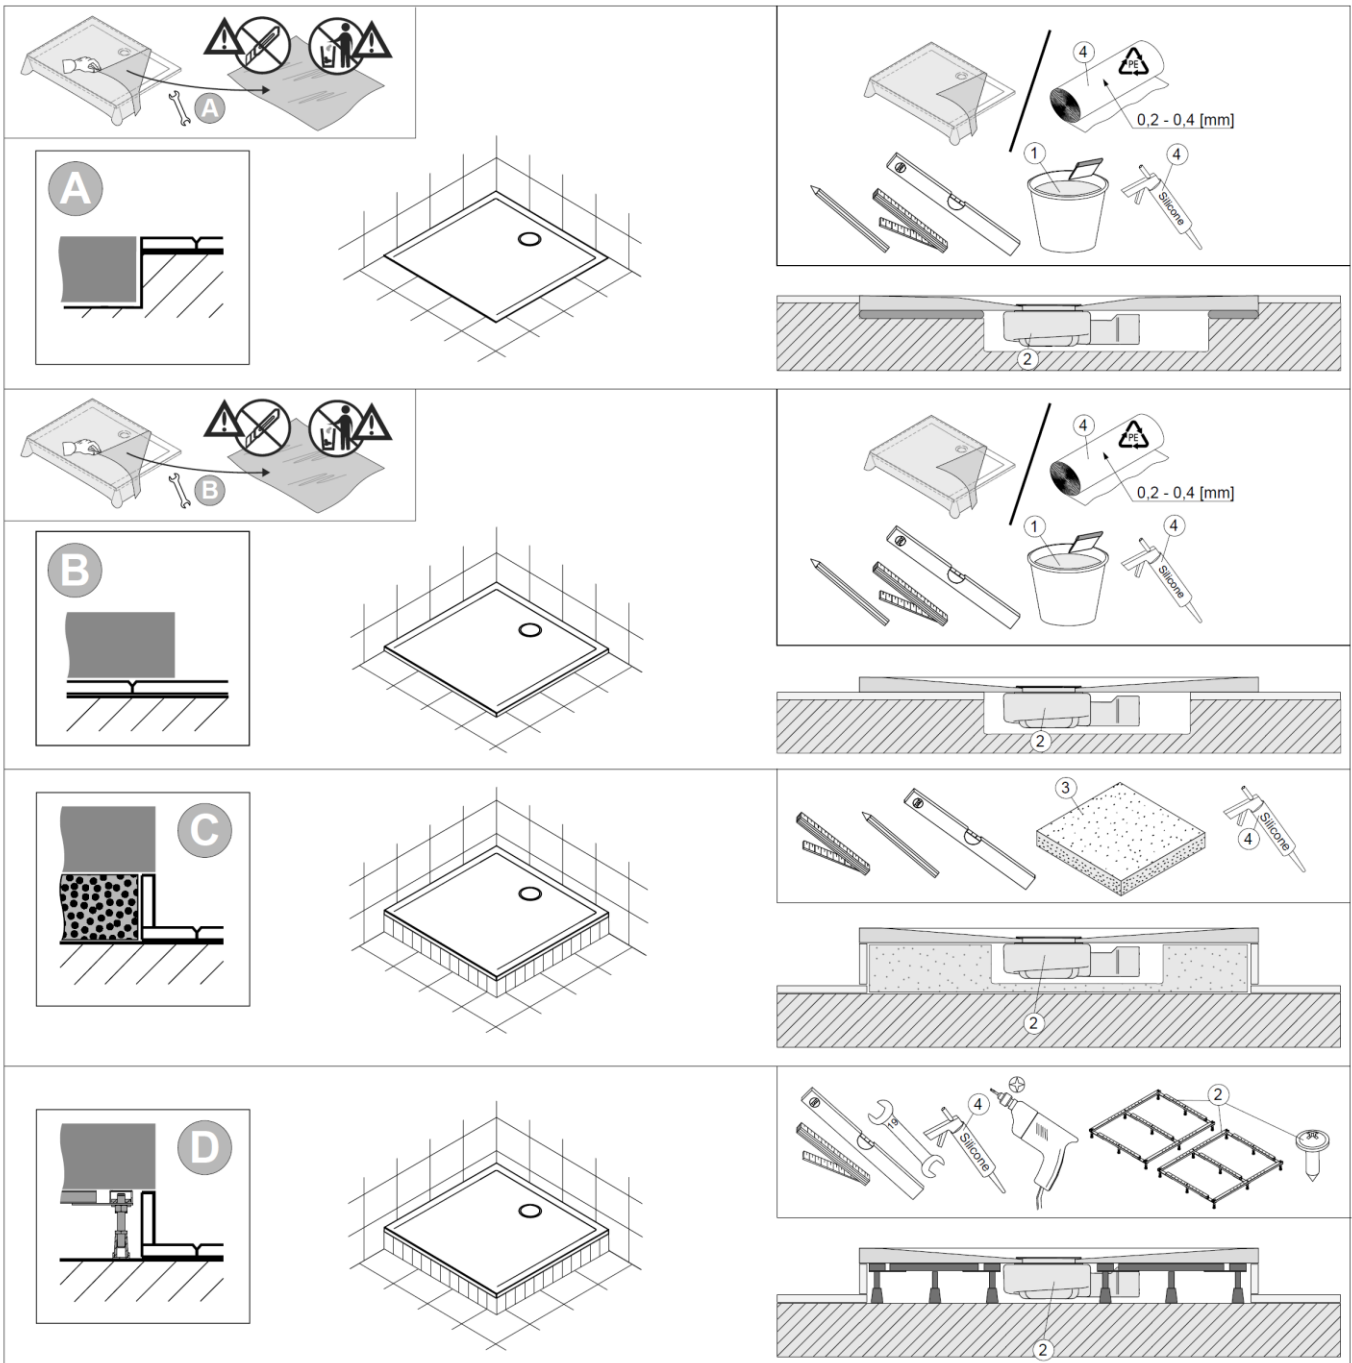

60328

Montagevarianten:

Variante A – Bodenbündig

Variante B – auf die Fliesen

Variante C – auf dem Styroporträger

Variante D – auf dem Gestell

Planungsanleitung:

	①	②	③	④
DE	z.B. Schnell-Fliesenkleber	Nicht im Lieferumfang enthalten	z.B. Styroporträger	handelsübliches Silikon und Folie PE / Isolierschaumstoff (Man kann die Folie aus der Verpackung verwenden)