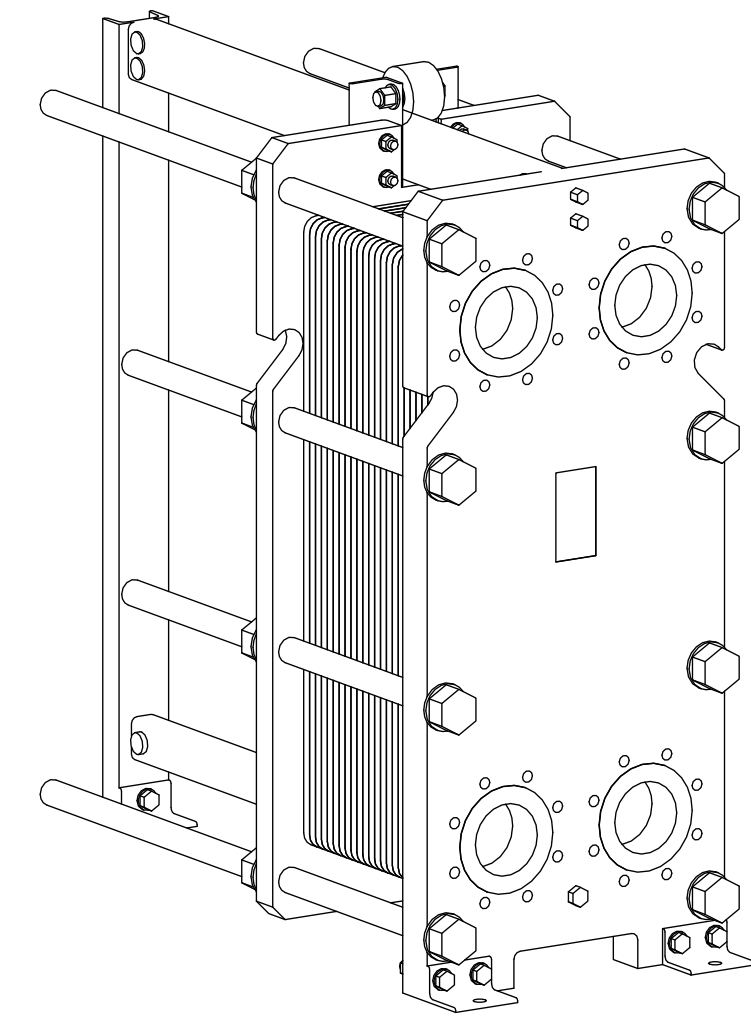

Side view

Front view

Isometric view

Top view

Unterliegt nicht dem Änderungsdienst/  
Not subject to change management

Maßstab/  
Scale: 1:10

Format/  
Size: A2

Revision  
13.01.2020

Longtherm RHG-21-110 - 8025800