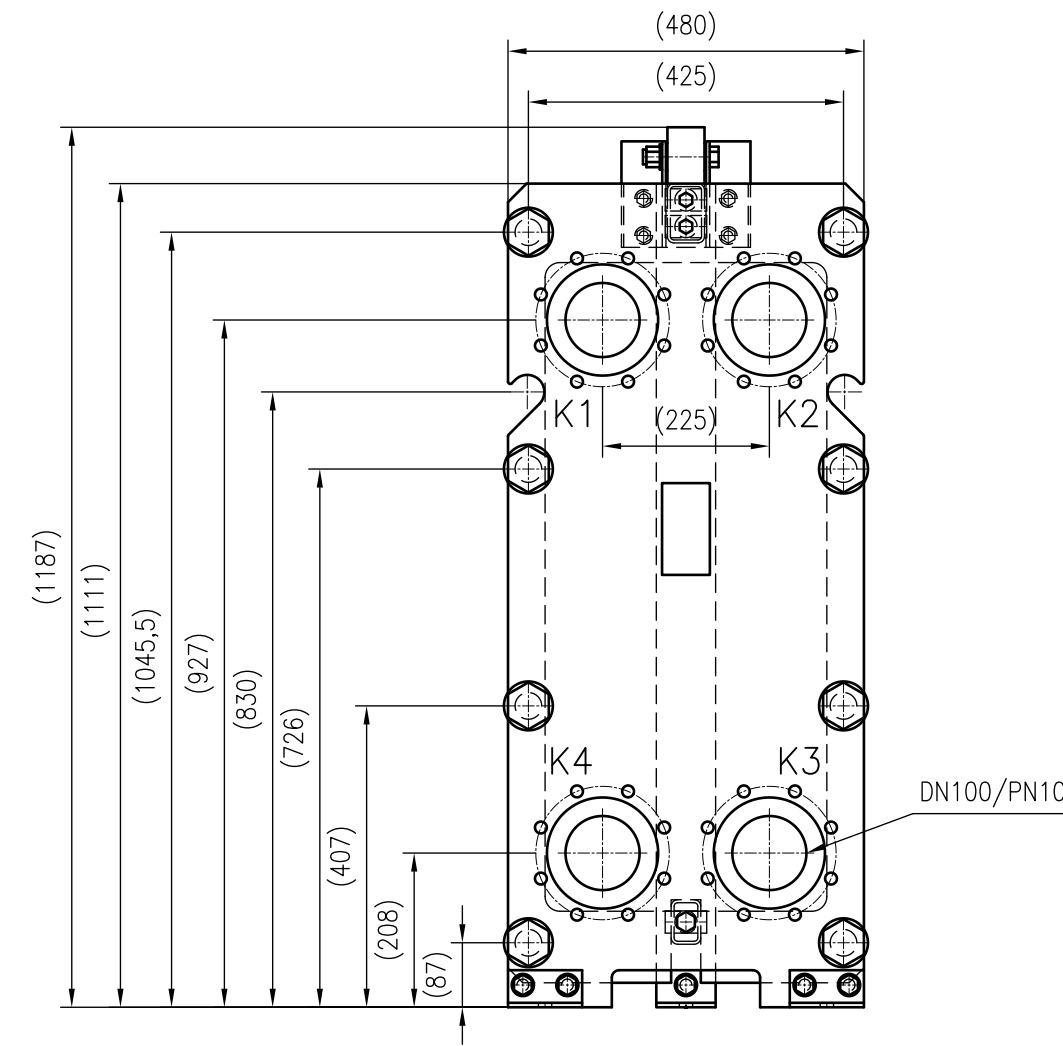

Side view

Front view

Isometric view

Top view

Unterliegt nicht dem Änderungsdienst/  
Not subject to change management

Maßstab/  
Scale: 1:10

Format/  
Size: A2

Revision  
13.01.2020

Longtherm RHG-21-110 - 8025800