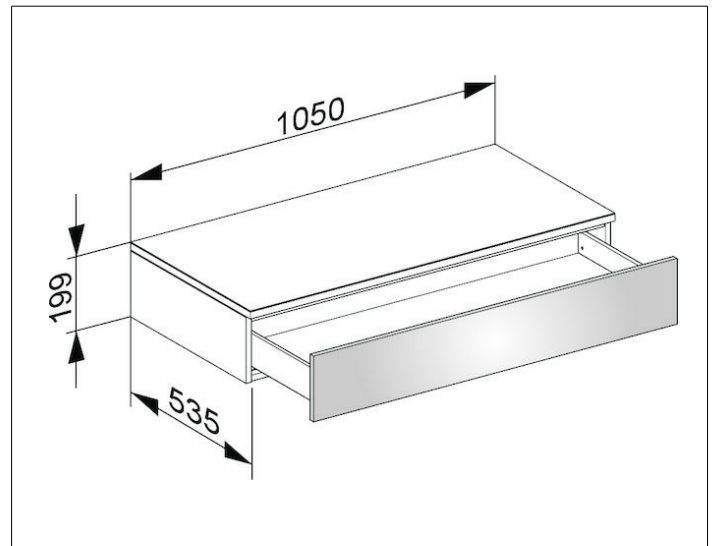

Edition 400

3175070000 Sideboard

PRODUKT

ZEICHNUNG

OBERFLÄCHE

weiß/Glas anthrazit klar

ABMESSUNG

1050 x 199 x 535 mm