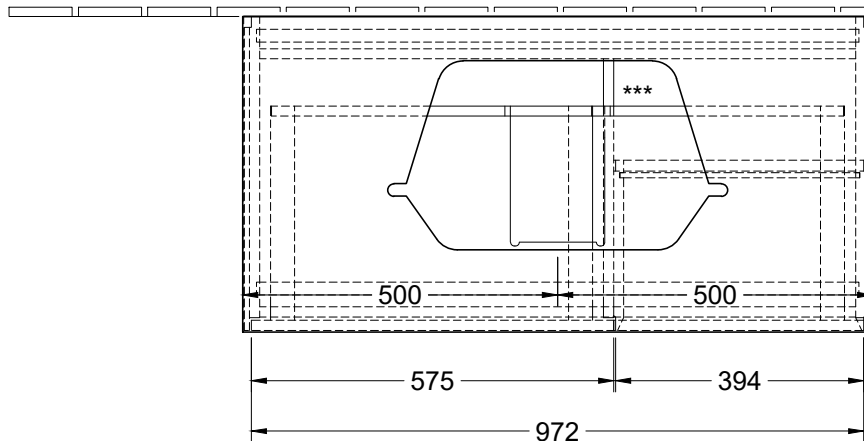

220 - 240 V

*** Ausschnitt lt. Zeichnung
BA-AWTMHLB

Finion G37ZYXX		 Villeroy & Boch 1748
V01 / 06.12.2016	1:12	